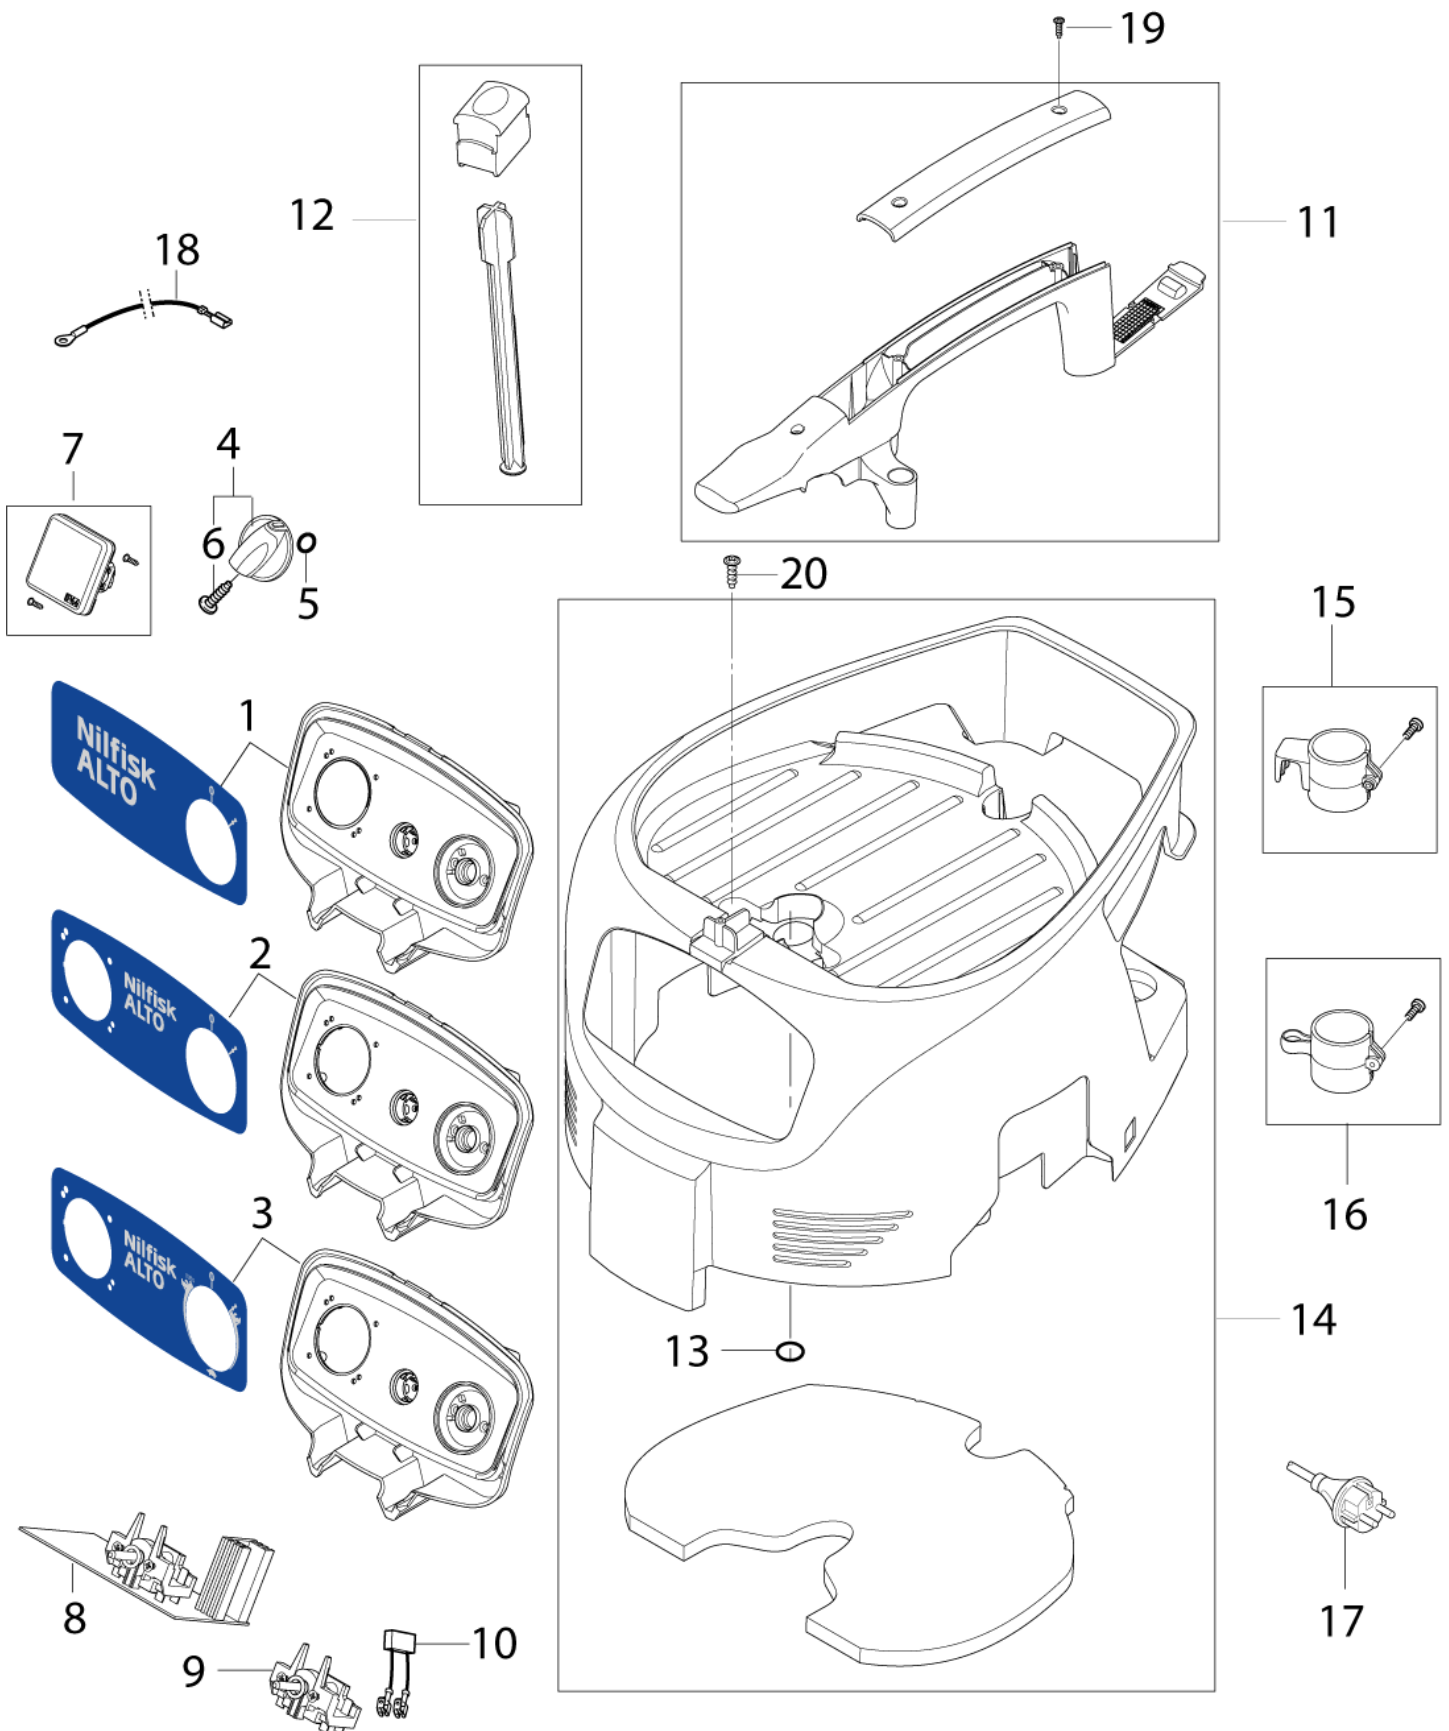

Gehäuse PC, Basic, XC

ATTIX 40 PC & XC

22-02-2013

ET-Liste-Nr.
ATTIX3002

3

Gehäuse PC, Basic, XC

ATTIX 40 PC & XC

22-02-2013

ET-Liste-Nr.
AI 11X3002

4

Pos	Artikelnr.	Me	Beschreibung	
0	302003502	1	Verpackungskarton ATTIX 30	
0	302003503	1	BOX KIT ATTIX 40	
0	302003504	1	Verpackung ATTIX 50	
1	302004047	1	Schaltkasten NILFISK-ALTO 01PC	
2	302004048	1	Schaltkasten NILFISK-ALTO 11PC	
3	302004049	1	Schaltkasten NILFISK-ALTO 21PC	for Push clean and XC
4	909100204	1	Drehknopf Ø6x5	
5	9868	1	O-Ring Ø10x2,5	
6	32526	1	Schraube BL- 2,9X19 B DIN 7973 ZN	
7	107400057	1	STECKDOSE 16A/110V GB	
7	107400058	1	STECKDOSE 25A/110V GB	
7	107400059	1	STECKDOSE 16A/250V CH	
7	107400060	1	STECKDOSE 16A/250V DK	
7	302004034	1	STECKDOSE 16A/250V EU	
7	302004036	1	STECKDOSE 16A/250V FR	
7	302004338	1	SOCKET 15A/125V US/CSA	
8	107400260	1	Elektronik Attix 30,50 XC 230 V	230-240V
8	107400261	1	Elektronik Attix 30,50 XC 115 V	100-120V
8	107400470	1	AUTO ON-OFF ELECTRONIC PC	for -21 PC (100-120V)
8	302004011	1	Automatischer Ein-Aus- Schalter Elektronik	for -21 PC (230-240V)
8	302004060	1	Ein Aus Schalter Softstar	for -11 PC & -01 PC with softstart (230-240V)
9	302004035	1	Ein Aus Schalter	for -01 PC without softstart
10	48338	1	Entstörkondensator 0,22µ F	
11	107400062	1	Griff Attix 30 40 50 PC	for Push clean
11	302004050	1	GRIFF	Basic/XC
12	302004051	1	FILTER ENTSTAUBER	Only Push Clean models
13	302004061	1	O-RING 25X2 NBR 70	
14	107400061	1	ABDECKUNG SCHWARZ BASIC X C	
14	302004046	1	ABDECKUNG SCHWARZ PC	
15	302004027	1	ROHRHALTER HAKEN	
16	107400064	1	ROHRHALTER	
17	107400266	1	Netzleitung H05RR-F 2x075 Attix 30-01 DE	
17	107400267	1	Netzleitung H05RR-F 3G1.0 CH	
17	107400268	1	CORD H05RR-F 2X0.75 GB	
17	107400270	1	CORD H05RR-F 3G1.5 BS1 363 GB	
17	107400271	1	CORD H07BQ-F 3G2.5 GB	
17	107400272	1	CORD H05RR-F 3G1.5 ZA	
17	107402641	1	Netzkabel H05RR-F 3G1.5X8X2 EU	
17	107402642	1	Netzkabel H05RR-F 3G1.0X8.2	
17	107402644	1	Netzkabel H05RR-F2X0	
17	302000882	1	POWER CORD SJTW-AWG16/3X8	
17	302004014	1	NETZKABEL H07RN-F2X1X8.05 CEE7 EU	
17	302004038	1	NETZKABEL H07RN-F2X1X8.05