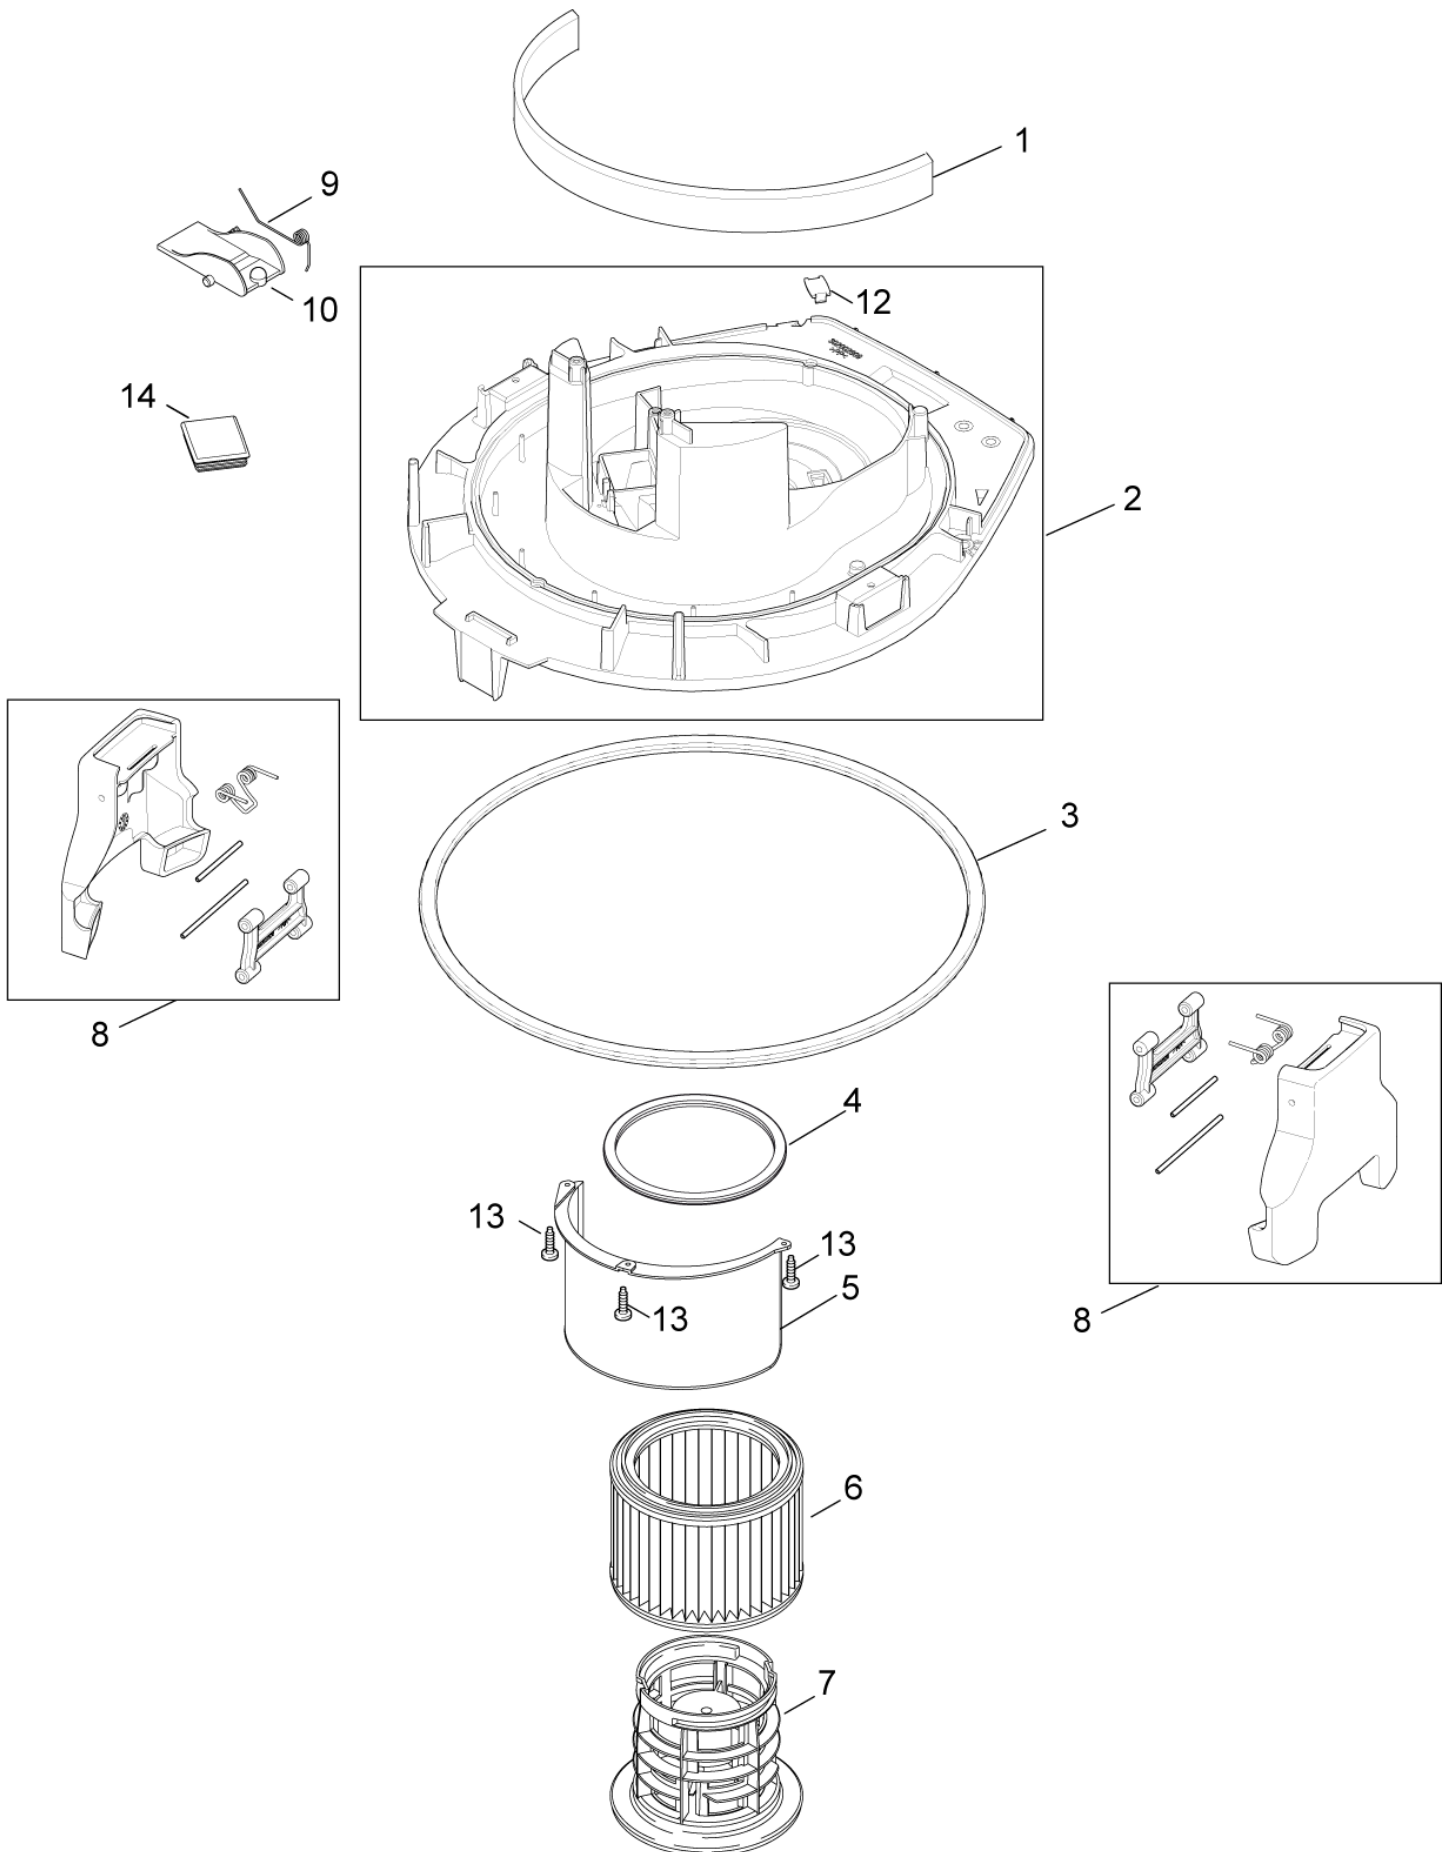

Filtersystem PC & Basic

ATTIX 40 PC & XC

22-02-2013

ET-Liste-Nr.
ATTIX4003

6

Filtersystem PC & Basic

ATTIX 40 PC & XC

22-02-2013

ET-Liste-Nr.
A111X4003

7

Pos	Artikelnr.	Me	Beschreibung
1	302004010	1	GERÄUSCHDÄMMUNG VORNE
2	302004007	1	SPANNPLATTE PC
3	302004008	1	Gummidichtung Attix 30
4	302000460	1	Dichtung Filter
5	302004016	1	Abweiser
6	302000490	1	Filterelement "L+M" d 1 85x140 (Ers. f.302000461)
6	302001095	1	Filterelement D185x140 H HEPA
7	107402646	1	FILTER SUPPORT CAGE ATTIX PP
8	107400301	2	Behälterklammer
9	909100083	1	Drehfeder Ø0,9x18x45
10	302000344	1	Klappe f. Abreinigung 79x 53x25
12	107401937	1	Stopfen Grundplatte, Kit For machines up to week 35.2011
13	302004029	1	SCHRAUBE 5X18
14	302004058	1	ABDICHTUNG FÜR BASIC