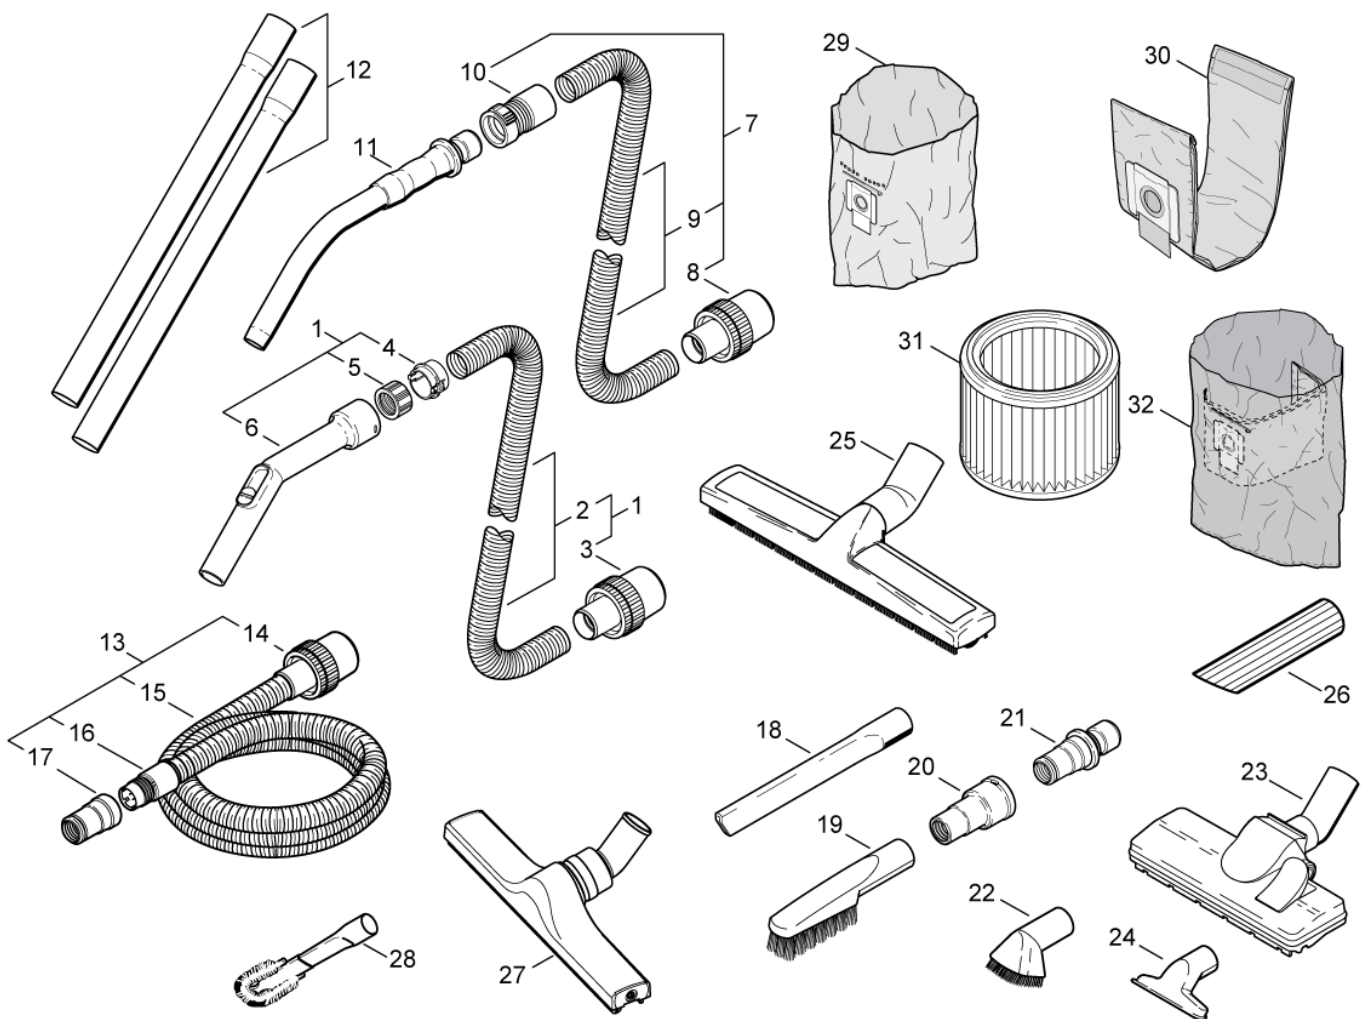

Zubehör/ Sonstiges

ATTIX 40 PC & XC

22-02-2013

ET-Liste-Nr.
ATTIX4010

16

Zubehör/ Sonstiges

ATTIX 40 PC & XC

22-02-2013

ET-Liste-Nr.
A11IX40110

17

Pos	Artikelnr.	Me	Beschreibung	
1	302000473	1	Saugschlauch 32x3000 m. Muffe u.Handrohr	
2	14240	1	Saugschlauch Ø32 MEWA	
3	15103	1	Muffe Ø32/50 drehbar	
4	61154	1	Ring Ø32	
5	302000476	1	Überwurfmuffe Ø32	
6	60911	1	Handrohr gebogen D32/D35 mit Saugkraftregulierung	
7	46948	1	Saugschlauch 36x3000 Kp	
8	15102	1	Muffe Ø36/50 Drehbar	
9	11985	1	Saugschlauch Ø36 Meterware	
10	46690	1	Quickmuffe Ø36	
11	302000528	1	Handrohr gebogen D36 mit Quicksystem verchromt	
12	107400032	1	Verlängerungsrohr Alu 2 Stück je 500 mm/36 mm	
12	15546	1	Saugrohr D36x505 VA Set2	
12	302000529	1	Saugrohr D36x505 Set 2 Stück verchromt	
13	15325	1	Saugschlauch 27x3500 AS	
14	15369	1	Muffe Ø27/50 Drehbar	
15	15326	1	Saugschlauch antist. Ø27	
16	63509	1	Gewindehülse + Schlauchstück Ø27	
17	107404520	1	Werkzeugadapter AS D27/36	
18	6084	1	Fugendüse D35x300 mm	
19	6086	1	Bürstendüse D36x230	
20	60916	1	Werkzeugmuffe Ø27/35/38	
21	302000535	1	Werkzeugmuffe D27	
22	5146	1	Saugbürste D36	
23	302000477	1	Bodendüse D36x260	
24	14295	1	Universaldüse Kunststoff, 115 mm breit	
25	60356	1	Profi-Bodendüse D36 360 mm	
26	5067	1	Schrägrohrdüse D36x190	
27	302003666	1	Bodendüse 36 x 400 mm	
27	302003796	1	Ersatz-Bürstenleiste, 2 Stück	
27	302003796	1	Ersatz-Bürstenleiste, 2 Stück	For floor nozzle 302003666
27	302003797	1	Ersatz-Gummilippen, 2 Stück	For floor nozzle 302003666
27	302003797	1	Ersatz-Gummilippen, 2 Stück	
28	5144	1	Heizkörper-Bürstendüse	
29	302000804	1	Entsorgungssack (Set 5) ATTIX 3/30/40	
30	302004000	1	Vlies Filtersack VPE 5 Attix 30	
30	302004004	1	Vlies Filtersack VPE 5 Attix 40 und 50	
31	302000490	1	Filterelement "L+M" d 1 85x140 (Ers. f.302000461)	
50	107400079	1	Airbox 230v 50 HZ EU	Use link
50	15340	1	Verlängerungsrohr D38x 2500	Use link