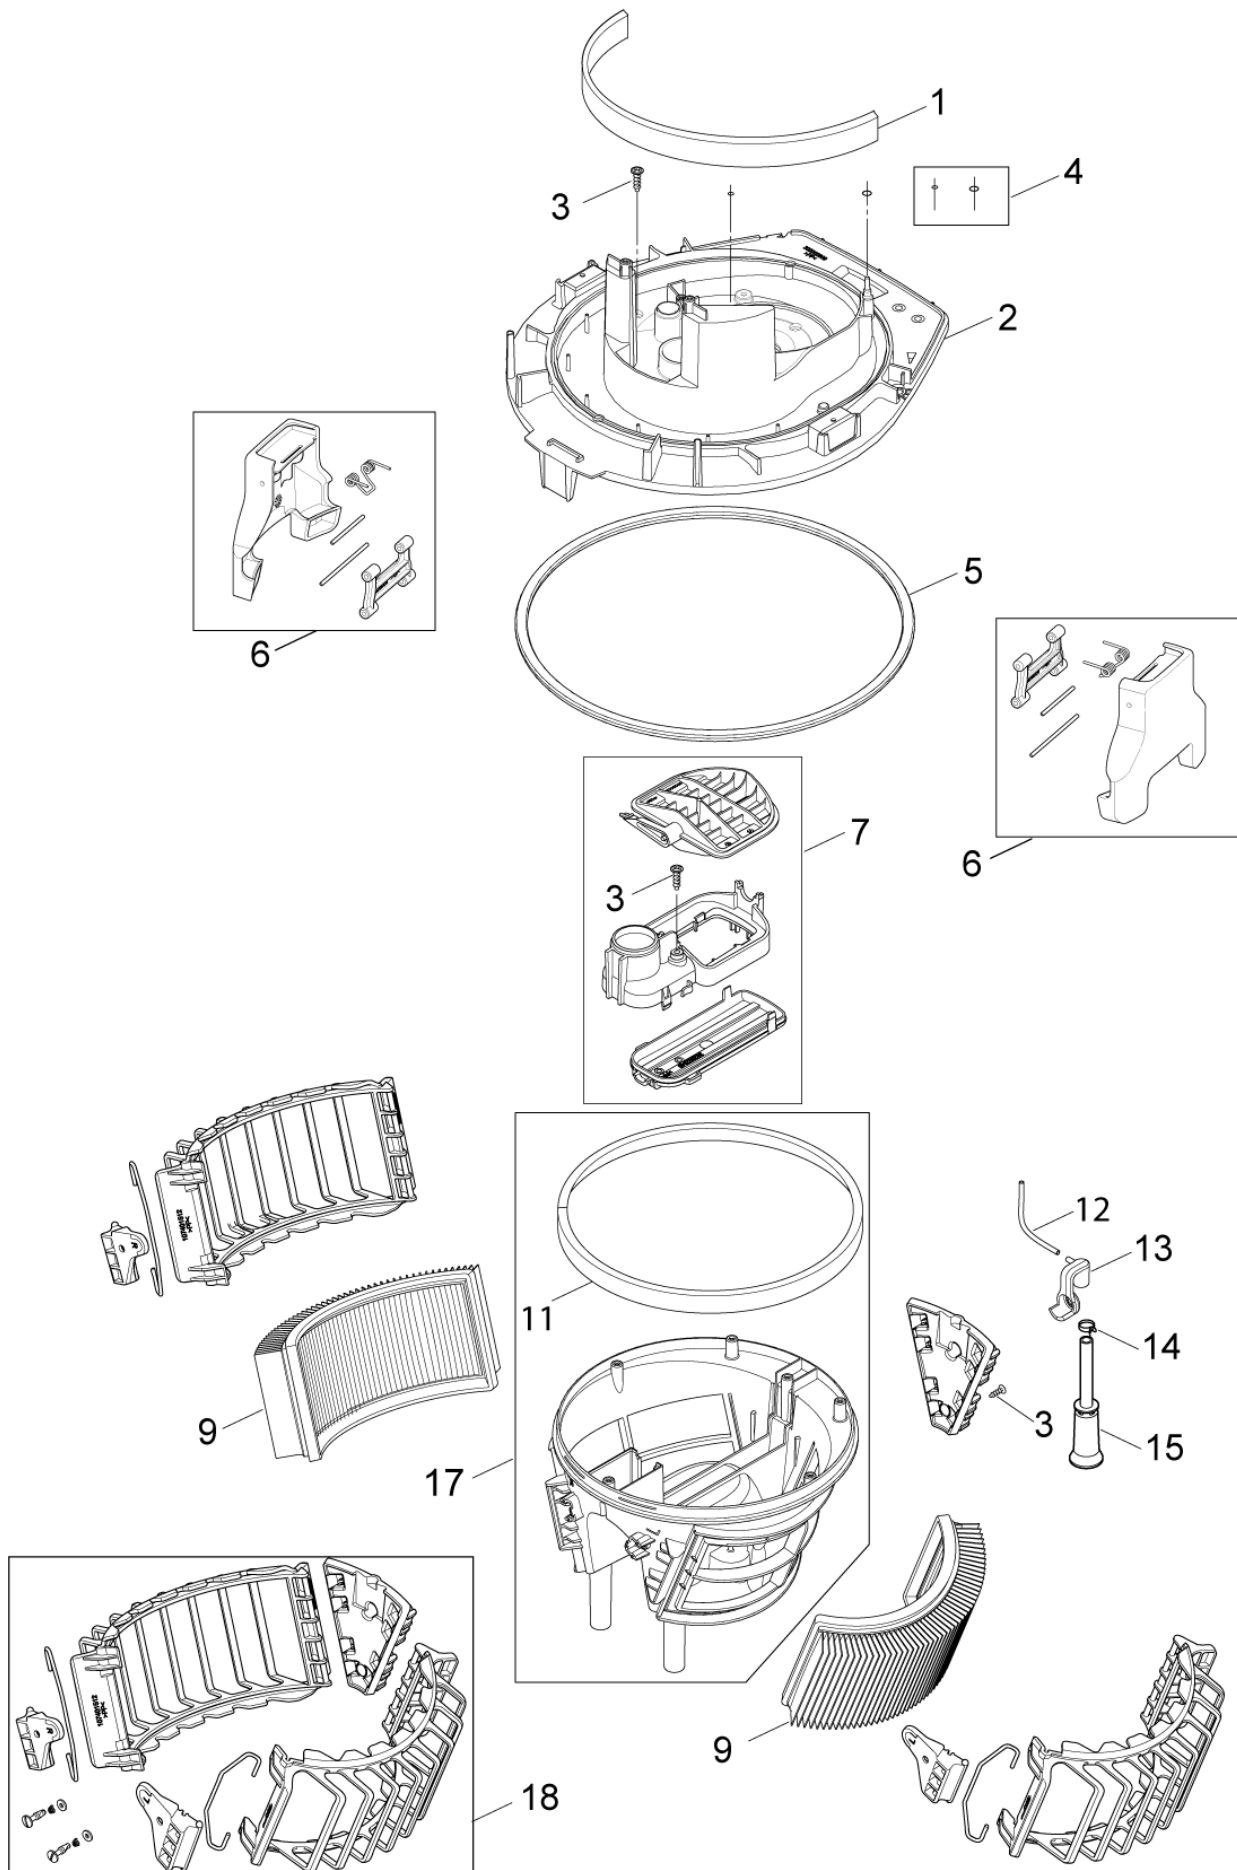

Filtersystem XC

ATTIX 40 PC & XC

22-02-2013

ET-Liste-Nr.
ATTIX50XC10

8

Filtersystem XC

ATTIX 40 PC & XC

22-02-2013

ET-Liste-Nr.
A111X50XC10

9

Pos	Artikelnr.	Me	Beschreibung
1	302004010	1	GERÄUSCHDÄMMUNG VORNE
2	107400300	1	Grundplatte XC
3	302004029	9	SCHRAUBE 5X18
4	107400274	1	O-RING XC KIT
5	107400056	1	GASKET FOR CONTAINER
6	107400301	2	Behälterklammer
7	107400277	1	Deckel für ATTIX 50-21 XC
9	302002842	2	Flachfilter 2 Stück
11	107400283	1	Abdichtung XC
12	107400855	1	HOSE D3X1.5 TURBINE SIDE XC
13	107400310	1	Halterung Niveauschalter
14	107400285	1	Drahtklemme
15	107400303	1	Schlauch D42X155 Füllstand
17	107400302	1	Filterklammer XC
18	107402255	1	Filterbefestigungskit