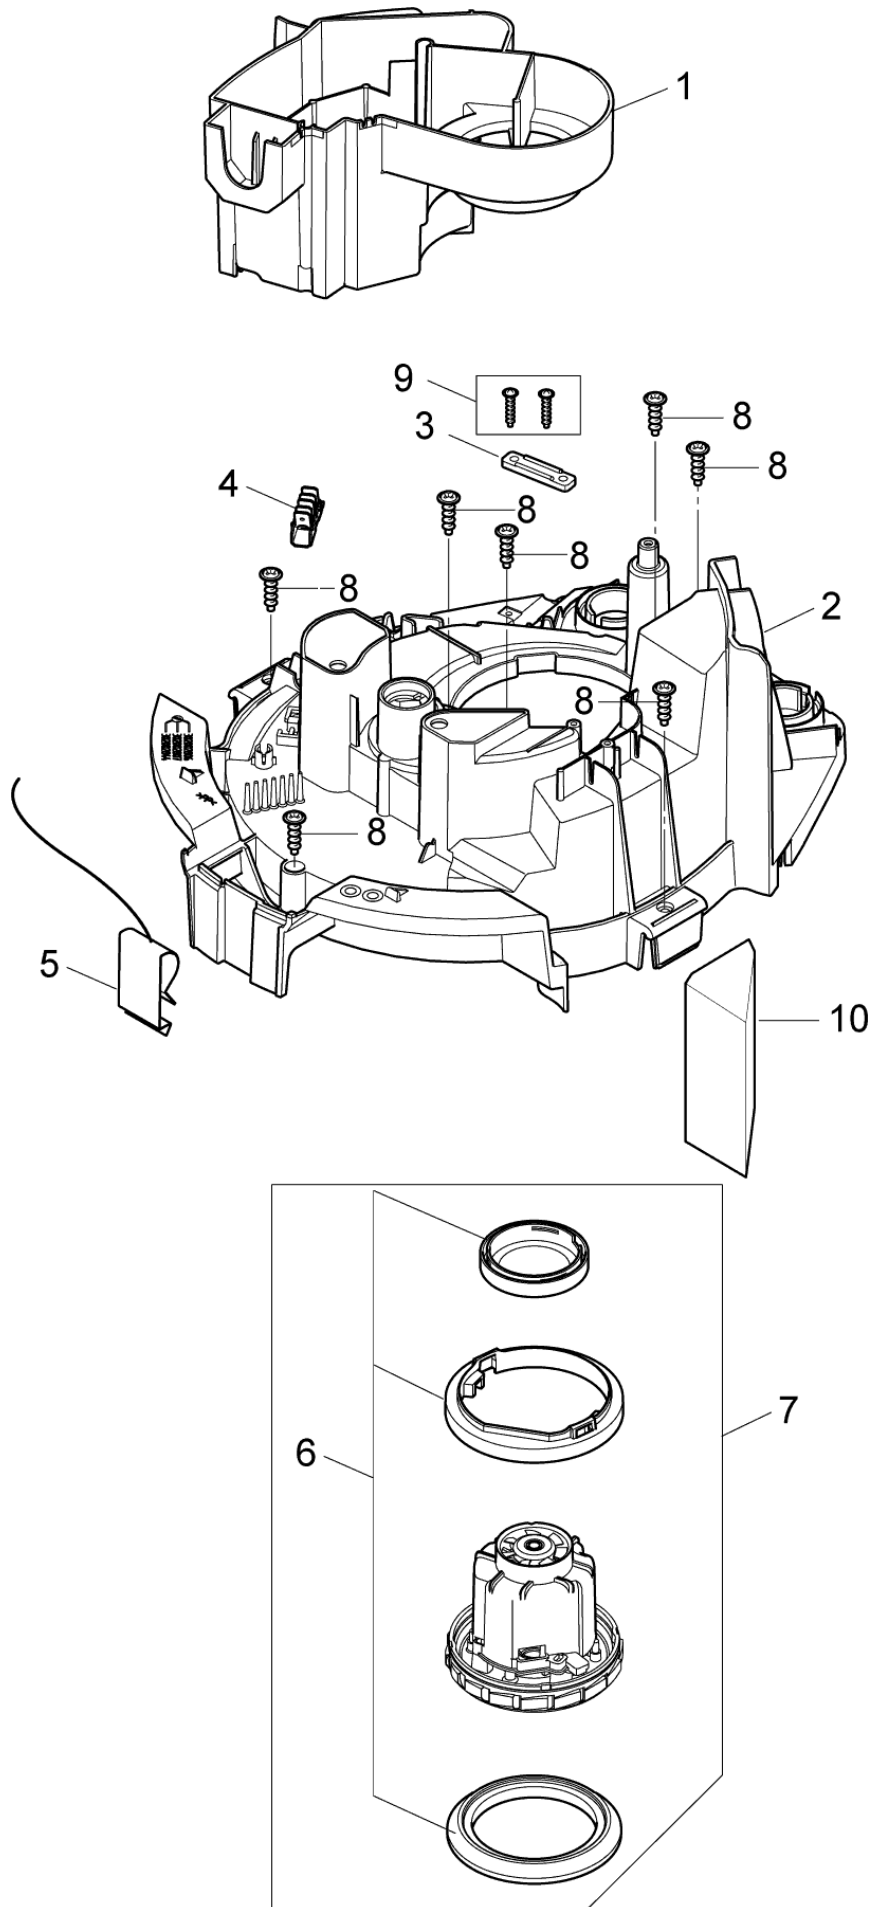

Motor, Basic und PC

ATTIX 40 PC & XC

22-02-2013

ET-Liste-Nr.
ATTIX3005

10

Motor, Basic und PC

ATTIX 40 PC & XC

22-02-2013

ET-Liste-Nr.
A11IX3005

11

Pos	Artikelnr.	Me	Beschreibung
1	302004015	1	LUFTFÜHRUNG * See note
2	302004009	1	KLEMMPLATTE PC
3	302004030	1	KABELBINDER
4	302004031	1	Verteilerleiste 6-polig 16A
5	302004023	1	KONTAKTFEDER
6	302003385	1	DICHTUNGSET "R"
7	302003384	1	Turbine 1200W 230 V
7	302003388	1	Turbine 1200W 120V
7	302004006	1	Motor 1200W/100V JP mit Dichtung
8	302004029	1	SCHRAUBE 5X18
9	302004032	1	SCHRAUBE 3.5X18
10	302004045	1	GERÄUSCHDÄMMUNG ABLUFT

* Note: During service or repair of vacuum head alw ays change Airguide 302004015 and Cover for air circuit 107401051