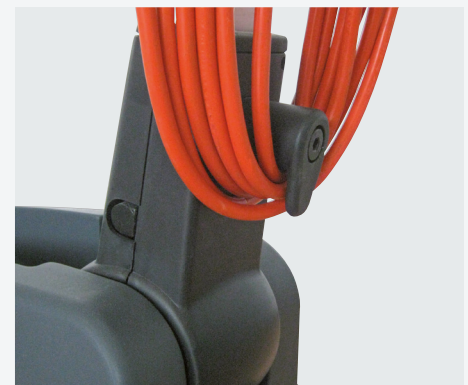

BU500

Die Poliermaschine

für leistungsstarkes Polieren

Die BU500 Poliermaschine ist eine handliche und leicht zu bedienende Maschine, die sich sowohl hervorragend für Reinigungsarbeiten tagsüber in Krankenhäusern, Institutionen, Hotels, Einzelhandelsgeschäften, als auch als Arbeitsmaschine für Reinigungsunternehmen eignet.

Durch den einklappbaren Griff ist die Maschine einfach zu transportieren, in wenigen Sekunden betriebsbereit und auch bei begrenztem Platz leicht zu verstauen. Die BU500 ist zur Pflege von Marmor geeignet.

Das 15 m lange Netzkabel und der praktische Kabelhalter ermöglichen einen einfachen Start des Geräts. Der verstellbare Griff, große Räder und der geringe Geräuschpegel tragen wesentlich zur Ergonomie, Handhabung, Bedienung und zum Transport der Poliermaschine bei. Das moderne Design unterstreicht die Robustheit, die Langlebigkeit und die einfache Reinigung mit dieser einzigartigen Maschine.