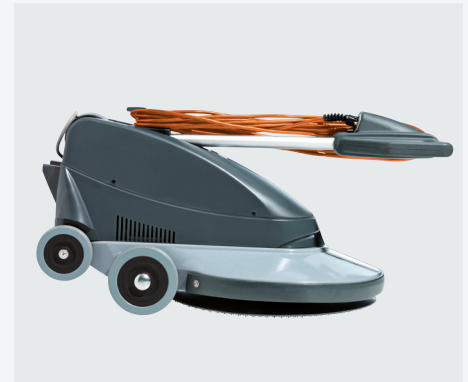

BU500

Die Poliermaschine

für leistungsstarkes Polieren

Die BU500 Poliermaschine ist eine handliche und leicht zu bedienende Maschine, die sich sowohl hervorragend für Reinigungsarbeiten tagsüber in Krankenhäusern, Institutionen, Hotels, Einzelhandelsgeschäften, als auch als Arbeitsmaschine für Reinigungsunternehmen eignet.

Durch den einklappbaren Griff ist die Maschine einfach zu transportieren, in wenigen Sekunden betriebsbereit und auch bei begrenztem Platz leicht zu verstauen. Die BU500 ist zur Pflege von Marmor geeignet.

Das 15 m lange Netzkabel und der praktische Kabelhalter ermöglichen einen einfachen Start des Geräts. Der verstellbare Griff, große Räder und der geringe Geräuschpegel tragen wesentlich zur Ergonomie, Handhabung, Bedienung und zum Transport der Poliermaschine bei. Das moderne Design unterstreicht die Robustheit, die Langlebigkeit und die einfache Reinigung mit dieser einzigartigen Maschine.