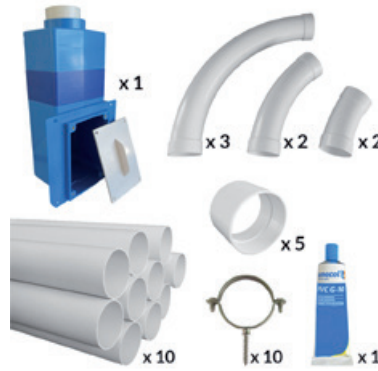

... Handgriff und Saugdüse anzuschließen und das System einzuschalten.

Schon sind Sie bereit blitzschnell Staub zu saugen.

Sobald Sie mit dem Staubsaugen fertig sind, entfernen Sie den Handgriff am Saugschlauch und bedecken die Öffnung des Schlauches teilweise mit der Hand. Der Schlauch zieht sich in die Wand zurück.

Hide-A-Hose erhöht den Komfort Ihrer Zentralstaubsauganlage enorm. Im Wohnbereich ist nur die Saugdüse sichtbar.

Mit dem praktischen Hide-A-Hose Einzugschlauch brauchen Sie nicht mehr Ihren Schlauch herumzutragen. Sie sparen Zeit und Stauraum.

Installationsset für Trockenbau

Artikel-Nr. 25838

Installationsset für Massivbau

Artikel-Nr. 25839

Installationsset beinhaltet:

- 1 Stk. Montagerahmen
- 3 Stk. 90° F-F Rohrbogen lang
- 2 Stk. 45° F-F Rohrbogen lang
- 2 Stk. 22.5° F-F Rohrbogen lang
- 10 Stk. PVC Rohr Ø51mm 1.5m
- 5 Stk. F-F Kupplung Ø51mm
- 10 Stk. Metall-Rohrschelle Ø51mm
- 1 Stk. PVC Kleber

Artikel-Nr. 25848

Reinigungs-Set 7-teilig

bestehend aus Hide-A-Hose Handgriff, Teleskop-Saugrohr aus Edelstahl, Kombinationsdüse, Fugendüse, flexible Fugendüse, Bodendüse und kombinierte Polster-/Möbeldüse. (1) + (2) + (3) + (4) + (5) + (6) + (7)