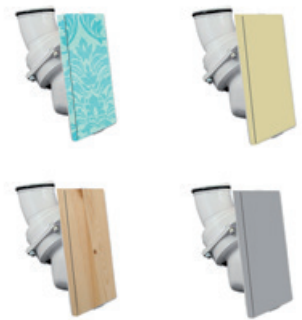

Installationsset für Trockenbau

Artikel-Nr. 25838

Installationsset für Massivbau

Artikel-Nr. 25839

Installationsset beinhaltet:

- 1 Stk. Montagerahmen
- 3 Stk. 90° F-F Rohrbogen lang
- 2 Stk. 45° F-F Rohrbogen lang
- 2 Stk. 22.5° F-F Rohrbogen lang
- 10 Stk. PVC Rohr Ø51mm 1.5m
- 5 Stk. F-F Kupplung Ø51mm
- 10 Stk. Metall-Rohrschelle Ø51mm
- 1 Stk. PVC Kleber

Geeignet für alle Schlauchlängen.

HAH Starter-Set ohne Schlauchüberzug

bestehend aus Saugschlauch ohne Überzug und Saugdose

- Artikel-Nr. 25840 Länge 8 m
- Artikel-Nr. 25841 Länge 10 m
- Artikel-Nr. 25842 Länge 12 m
- Artikel-Nr. 25843 Länge 15 m

HAH Starter-Set mit Schlauchüberzug

bestehend aus Saugschlauch mit Überzug und Saugdose

- Artikel-Nr. 25844 Länge 8 m
- Artikel-Nr. 25845 Länge 10 m
- Artikel-Nr. 25846 Länge 12 m
- Artikel-Nr. 25847 Länge 15 m

Individuelle Saugdosendeckel

Gerne bieten wir Ihnen auch individuelle Saugdosendeckel passend zu Ihrem Wohndekor.

Reinigungs-Set 4-teilig

bestehend aus Hide-A-Hose Handgriff, Teleskop-Saugrohr Edelstahl, Kombinationsdüse und Fugendüse. (1) + (2) + (3) + (4)