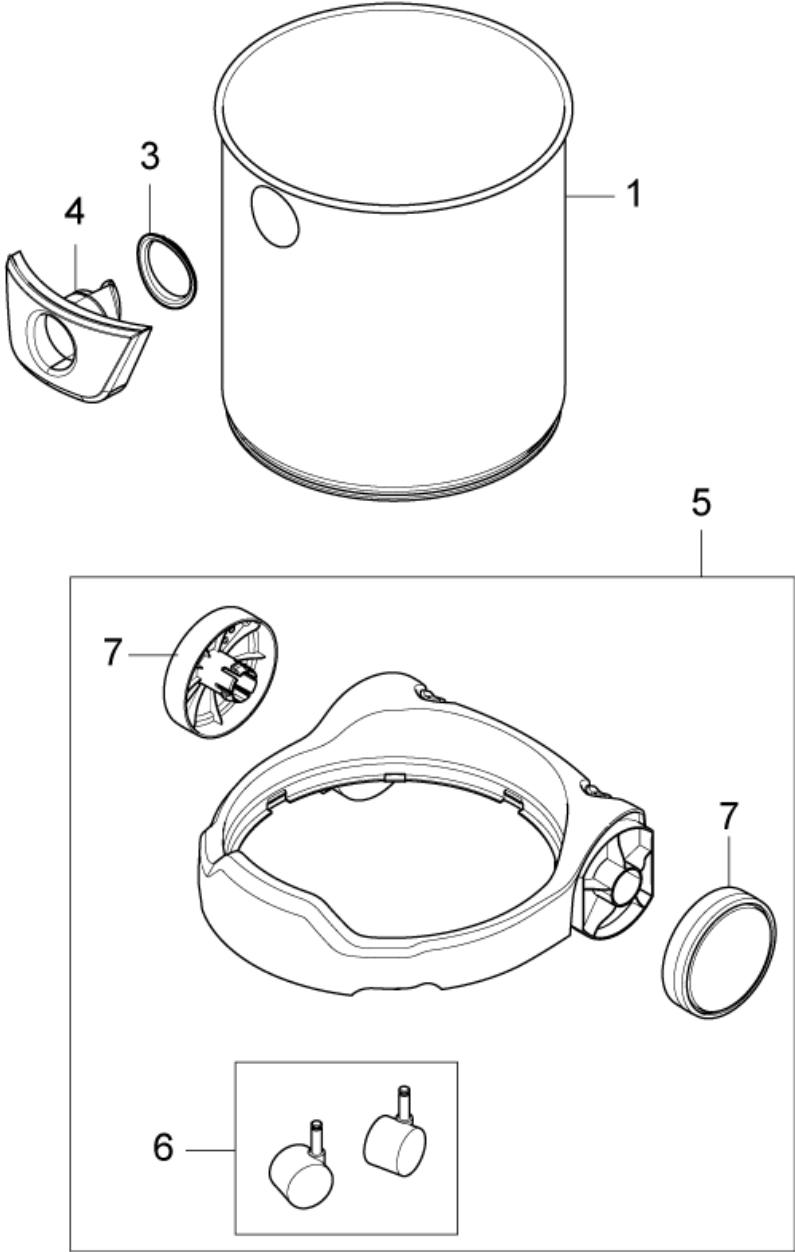

Container 30L INOX

AERO 31

11-11-2013

Part List ID
AERO3108

9

Container 30L INOX

AERO 31

11-11-2013

Part List ID
AERO3108

10

Pos	Part no.	Qty	Description
01	107409176	1	AERO 30L INOX container
04	107409169	1	INLET FITTING
05	107409174	1	TROLLEY CPL.
06	140 6422 500	1	WHEELS LINK 50MM
07	107409170	2	WHEEL D130