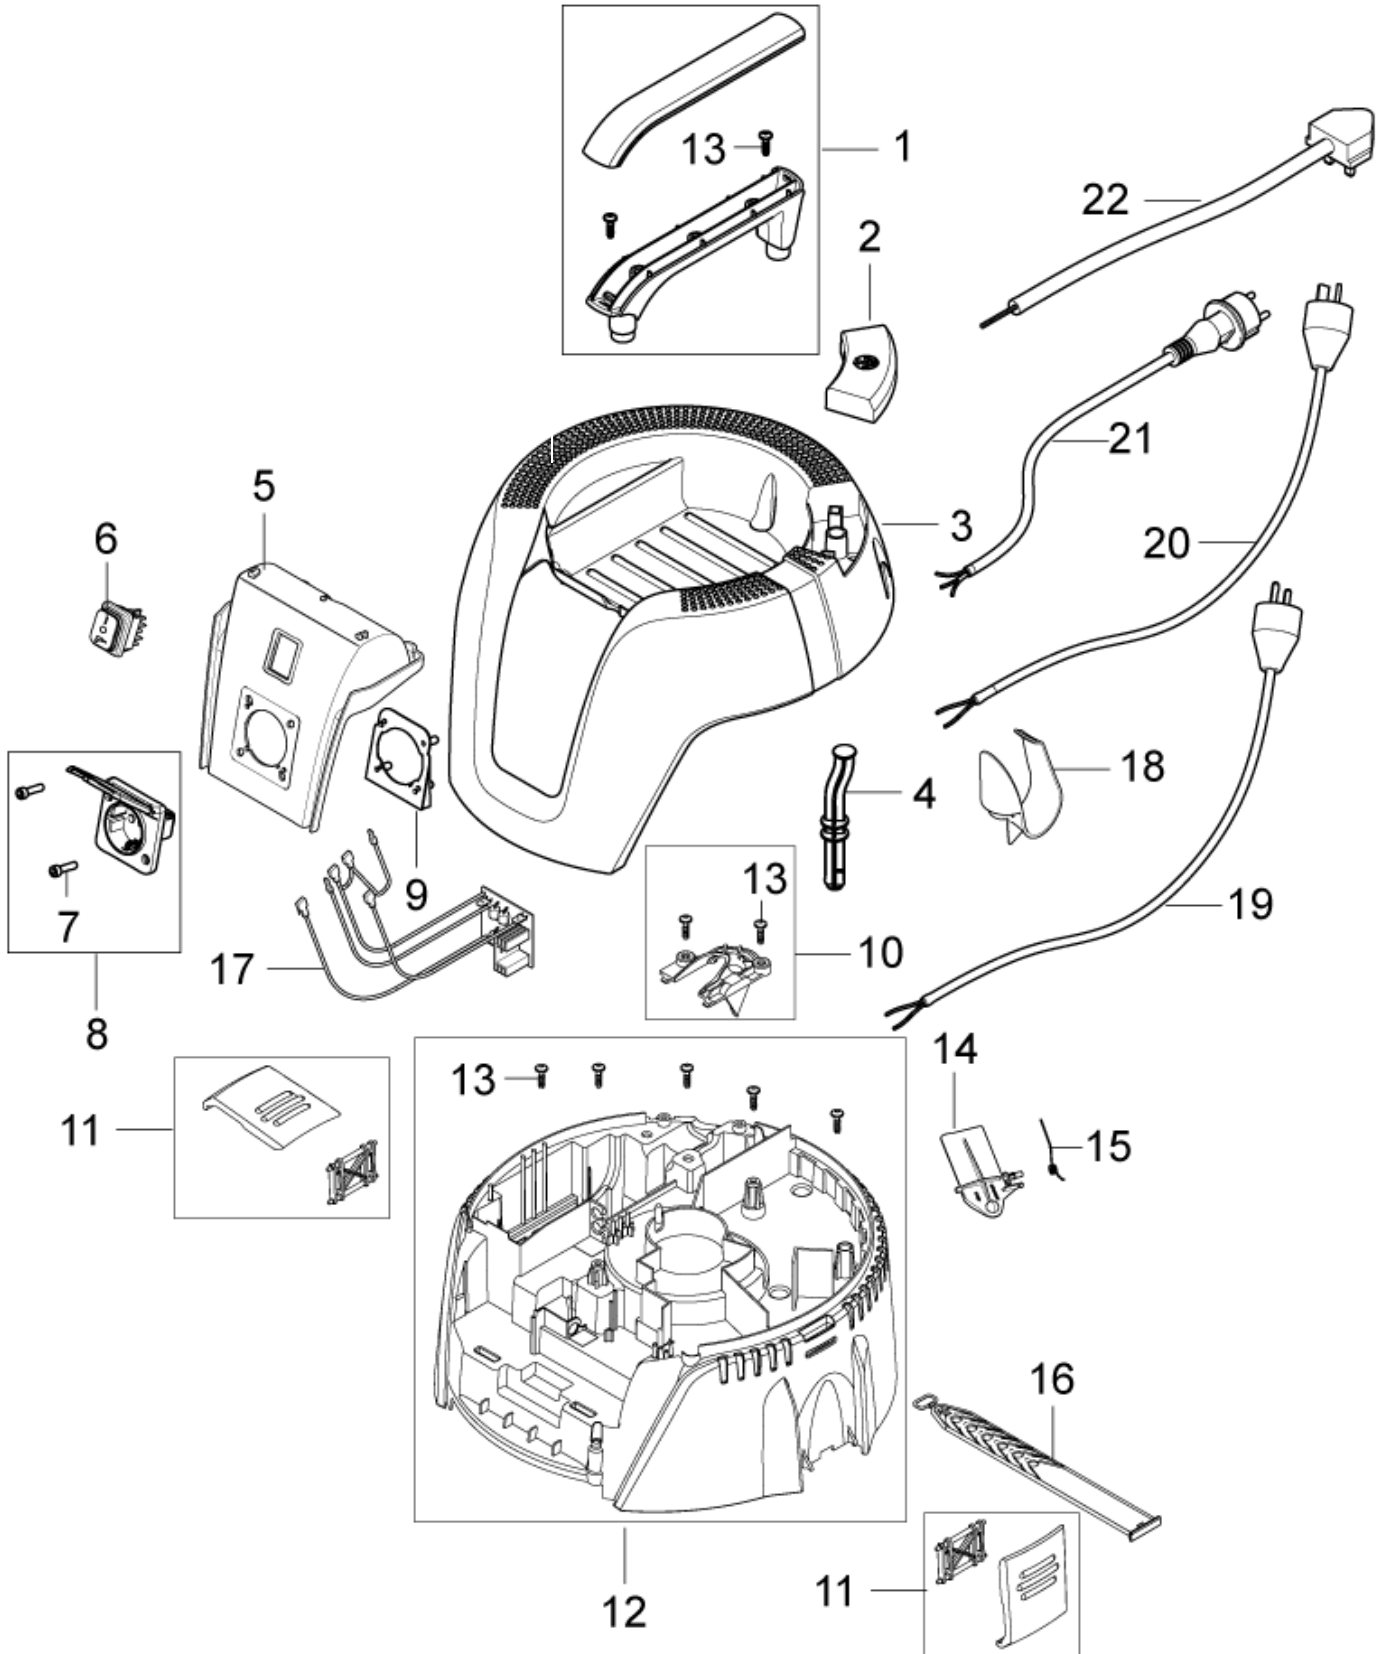

Hood 31-21 PC

AERO 31

11-11-2013

Part List ID
AERO3104

5

Hood 31-21 PC

AERO 31

11-11-2013

Part List ID
AERO3104

6

Pos	Part no.	Qty	Description		
01	107409137	1	HANDLE		
02	107409138	1	PC BUTTON		
03	107409145	1	AERO HEAD COVER 26-2L		
04	107409141	1	PC ROD		
06	107409135	1	SWITCH 1-0-TOOL		
07	302003705	2	SCREW EJOT DELTA PT35X18WN5451		
08	107400059	1	SOCKET 16A/250V CH		
08	302004034	1	SOCKET 16A/250V EU		
09	302002052	1	PLUG SOCKET PLATE		
10	107409125	1	CABLE OUTLET		
11	107409130	1	CLAMP		
12	107409132	1	AERO CLAMPING PLATE		
13	302003704	9	SCREW EJOT DELTA PT50X18WN5451		
14	107409129	1	PC FLAP - KIT		
15	909100083	1	TORSION SPRING D0.9X18X45 INOX		
16	107409131	1	RUBBER STRAP		
19	61130	1	POWERCORD H05VV-F 3G1.5X5.7M C	EU	
20	302000882	1	POWER CORD SJTW-AWG16/3X8	US 120V 60Hz	
21	61132	1	POWERCORD H05VV-F 3G1.0X5.7 SN	CH