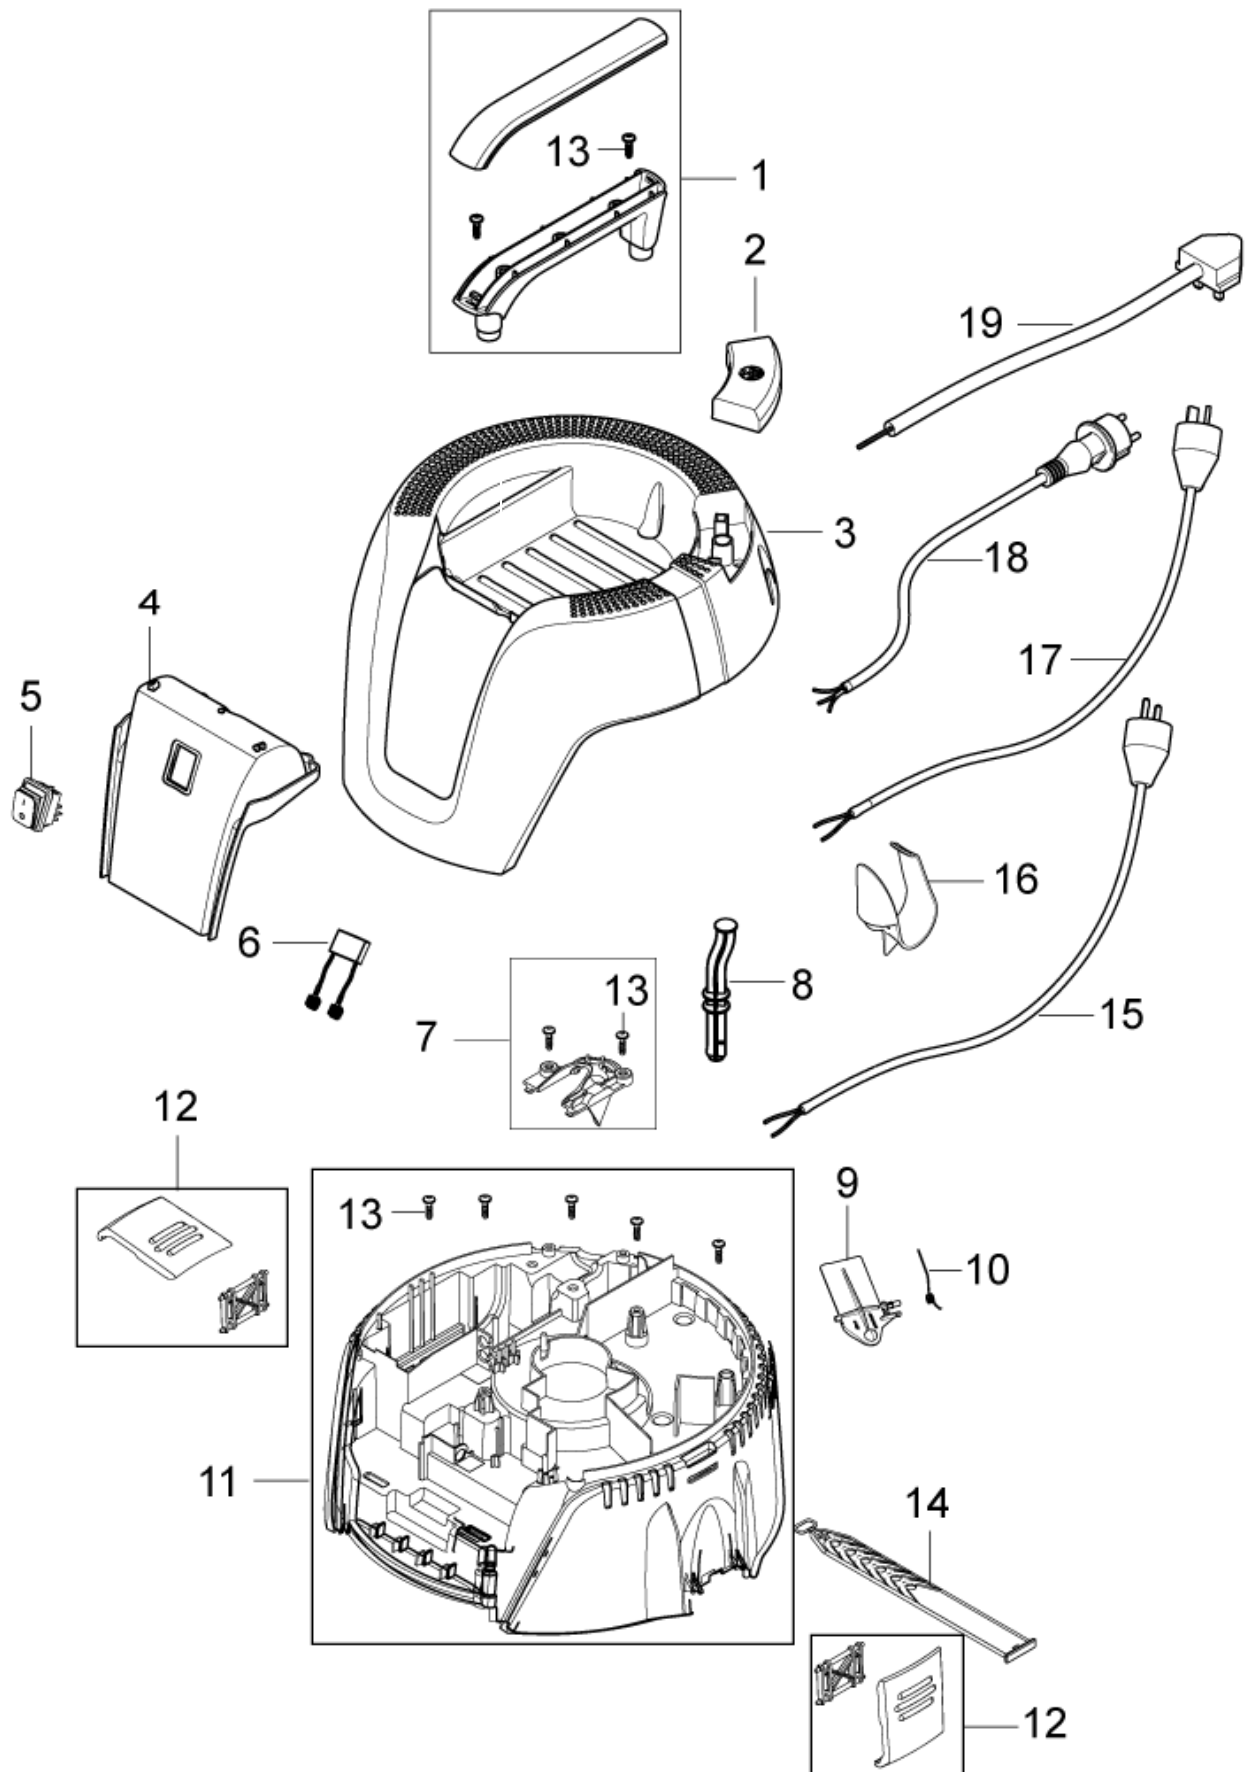

Hood 31-01 PC (not activ)

AERO 31

11-11-2013

Part List ID
AERO3102

3

Hood 31-01 PC (not activ)

AERO 31

11-11-2013

Part List ID
AERO3102

4

Pos	Part no.	Qty	Description	
1	107409137	1	HANDLE	
2	107409138	1	PC BUTTON	
3	107409145	1	AERO HEAD COVER 26-2L	
4	107409140	1	INTERFACE	
5	107404540	1	SWITCH 0-1 DOUBLE POLE SET	
6	107404542	1	ANTI-INTEFERENCE CAPACITOR SET	
7	107409125	1	CABLE OUTLET	
8	107409141	1	PC ROD	
9	107409129	1	PC FLAP - KIT	
10	909100083	1	TORSION SPRING D0.9X18X45 INOX	
11	107409132	1	AERO CLAMPING PLATE	
12	107409130	2	CLAMP	
13	302003704	1	SCREW EJOT DELTA PT50X18WN5451	
14	107409131	1	RUBBER STRAP	
15	302002392	1	POWERCORD AWG 18/2 SJTW X5.7M	JP
17	60902	1	POWER CORD H05VV-F 2X0.75X5.7A	(AU/NZ)
18	302000452	1	POWER CORD H05RR-F 2X0.75X8.25 M	(CH)
19	60904	1	POWER CORD H05VV-F 2X0.75X5.7M	(GB 230/1/50)