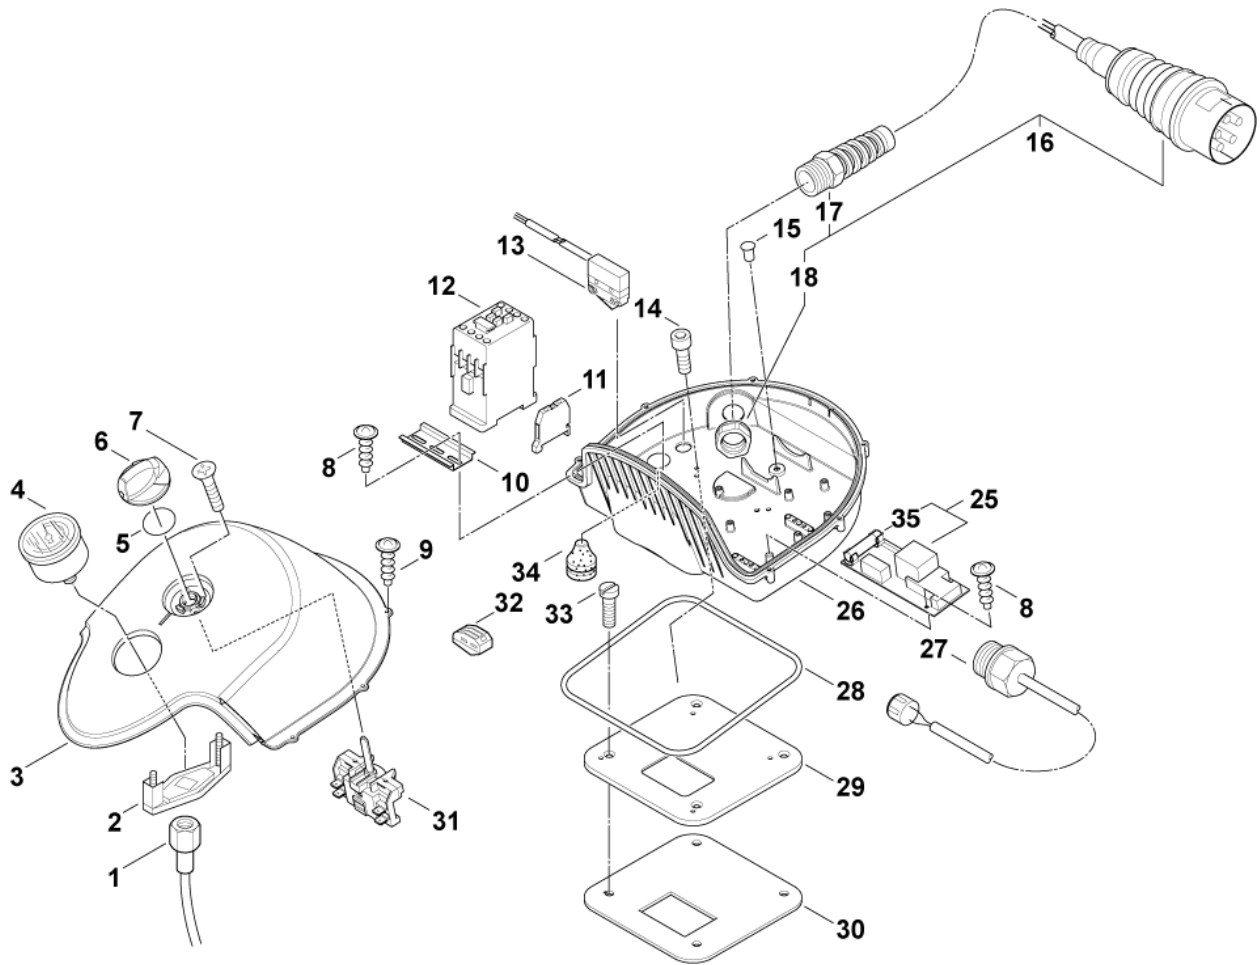

Pos.	Artikel-Nr.	Menge	Variante	Notes
1	301002672	1	HD-Schlauch DN4X410	
2	301002671	1	Klemmbügel f. Manometer-	
3	301002622	1	Schaltkastenoberteil POSEIDON 8	
4	49473	1	Manometer	
5	9868	1	O-Ring 10x2,5	
6	909100204	1	Drehknopf 6x5 blau	
7	18274	2	Senkschraube M4x12	
9	1814585	6	Schraube 3x12	
10	22290	1	Tragschiene 1 m	
11	3817483	1	Klemmleiste	
12	103822308	1	SCHÜTZ CJX2-D25 25A 400V 3P+NO	
13	301000952	1	Schalter	
14	2777	4	Zylinderschraube M4x10 ISO1207 4.8St/zn	
15	301001219	1	Stopfen d 6,0 x d 8,0x5,4	
16	301001845	1	Netzkabel H07RN-F	
17	909100043	1	Kabelverschraubung	
18	909100019	1	Sechskantmutter M20x1,5 EN 50262 PA	
25	301003097	1	Steuerelek. POSEIDON 8	
25	301002620	1	Steuerelektronik Std.	[1]
26	301002674	1	Grundplatte f. Schalter	
27	301002621	1	Thermosicherung 65 Grad	
28	101406054	1	Dichtung	
29	301002539	1	Montageplatte f. Schalt-	
30	301002615	1	Dichtung	
31	301001058	1	Schalter	
32	301001229	6	Klemmleiste	
33	2776	4	Senkschraube M4x10	
34	3803764	1	Stopfbuchse TET 5-7C	
35	301000263	1	Sicherung	
36	101814812	2	Scheibe	
37	103821922	1	Abschlussplatte	
38	103822051	1	Querbrücker 41A	
39	103822050	6	Kabelterminal 6mm2	
40	101814810	2	Schraube 4,8X9,5	

Part Notes:

[1] - GUARANTEE DATE EXPIRED