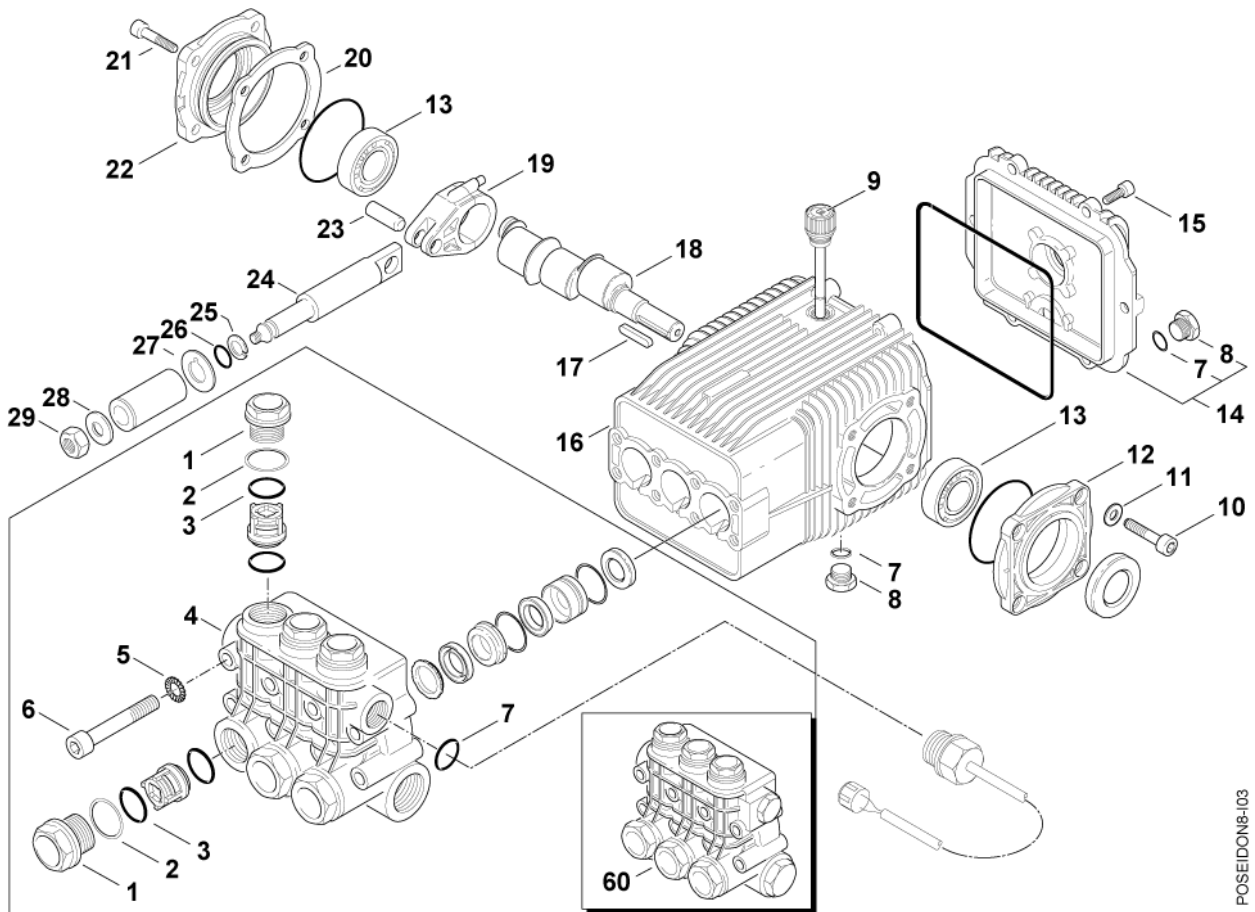

POSEIDON8-103

Pos.	Artikel-Nr.	Menge	Variante	Notes
0-		1	Pump oil SAE 15W 40, 2,15 l	[1]
1	301002025	6	Verschraubung	
2	301002043	6	Tragring 25,5X22	
3	3000825	12	O-Ring 20,24x2,62	
4	301002027	1	Ventilblock	[2]
4	106404435	1	Zyklinderkopfkit +20	[3]
4	301002813	1	Zylinderkopf N8 Pumpe	[4]
5	909100367	8	Sicherungsscheibe D10	
6	13860	8	Zylinderschraube M10x80	
7	56554	3	O-Ring 14x1,78	
8	301001135	2	Verschlussschraube	
9	301001460	1	Ölmesstab	
10	3928	4	Schraube M8x30	
11	2798	4	Federring 8	
12	301002031	1	Deckel Lager 80X80	
13	64361	2	Wälzlager 32206	
14	301002036	1	Abdeckung	
15	4697	6	Zylinderschraube M6x16	
16	301002037	1	Gehäuse	
17	40312	1	Passfeder 8x7x40 A Din 6	
18	301002038	1	Kurbelwelle	[5]
18	107140330	1	Kurbelwelle	[6]
18	301002821	1	Kurbelwelle	[4]
19	301002047	3	Pleuel	
20	301002032	1	Einstellscheibe 80X80	
20	301002034	1	Einstellscheibe 80X80	
20	301002033	1	Einstellscheibe 80X80	
20	301002035	1	Einstellscheibe 80X80	
21	2788	4	Zylinderschraube M8x16	
22	301002030	1	Lagerdeckel	
23	301002044	3	Bolzen	
24	301002046	3	Kolbenführung	
25	301002048	3	Stützring 13x10x1	
26	6480286	3	O-Ring 9,25x 1,78	
27	301002045	3	Distanzstück	[7]
27	301002820	3	Abstandsstück N8-Pumpe	[4]
28	301002042	3	Scheibe 18,5X 8X1	
29	909100376	3	Sechskantmutter M8X5	
60	301002822	1	Zylinderkopf	[4]
60	106404438	1	Ventilblock Kit +20	[3]
60	301002029	1	Ventilblock komplett	[2]
99	106404434	1	Pumpe N8.21.20	[6]
99	106404433	1	Pumpe XW26.15	[8]
99	301002537	1	PUMP N8 36.15 N 36.5 L/MIN 150BAR	[4]
99	107140939	1	PUMPE	[2]

Part Notes:

- [1] - Pump oil SAE 15W 40, 2,15 l
- [2] - 8-111, 8-111ST
- [3] - 8-75, 8-82
- [4] - 8-125, 8-125ST
- [5] - 8-82, 8-111, 8-111ST
- [6] - 8-75
- [7] - 8-75, 8-82, 8-111, 8-111ST
- [8] - 8-82