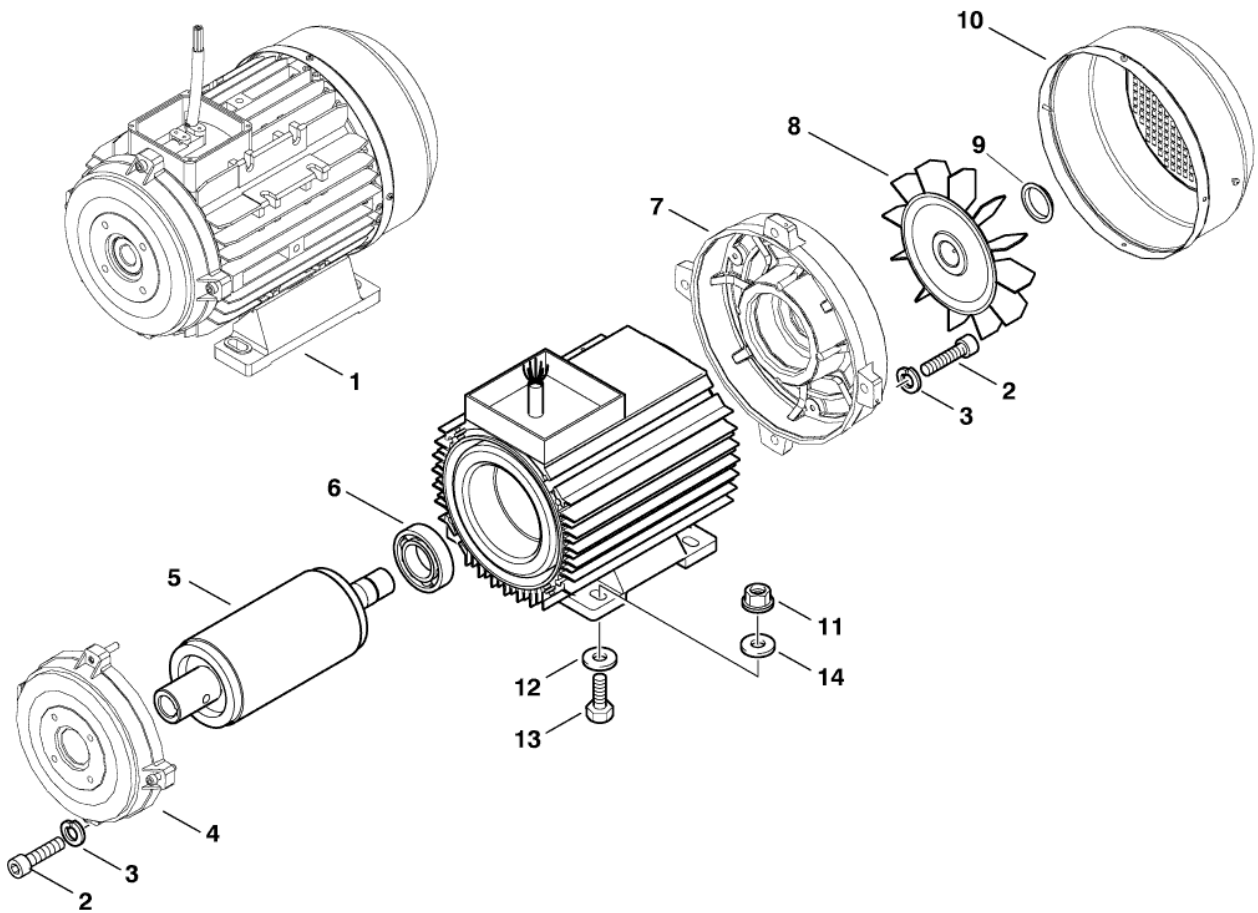

Pos.	Artikel-Nr.	Menge	Variante	Notes
1	107140938	1	MOTOR MEC132 230/400V 3PH 11KW	[1]
1	107140185	1	Motor 7.5kW,	[2]
1	107140938	1	MOTOR MEC132 230/400V 3PH 11KW	
2	6863	8	Zylinderschraube M8x 35 ISO4762 8.8 zn	
3	2798	8	Federring 8	
4	301002075	1	Motorflansch	
5	301002078	1	Rotor 11kW	
6	909100380	1	Kugellager 6208-2ZC3	
7	301002073	1	Lagerabdeckung	
8	301002074	1	Lüfterrad	
9	106162892	1	Klammer	
10	301002077	1	Gebälse Gehäuse	
11	1800465	4	Mutter M10	[3]
11	20184	4	Sechskantmutter M10 ISO 4032 A2	[4]
12	2767	4	Scheibe 10,5x2,0 ISO 7090 zn	[3]
13	24319	4	Sechskantschraube M10x 35 ISO 4017 A2	[4]
13	8927	4	Zylinderschraube,	[3]
14	14966	4	Scheibe 10,5x2,5 x30 ISO 7093 VA	[4]
14	4827	4	Scheibe 10,5x2,5 A ISO 7093-1 zn	[3]

Part Notes:

- [1] - 8-111, 8-125
- [2] - 8-75, 8-82
  NO LONGER AVAILABLE
- [3] - 8-75, 8-82, 8-111, 8-125
- [4] - 8-111ST, 8-125ST