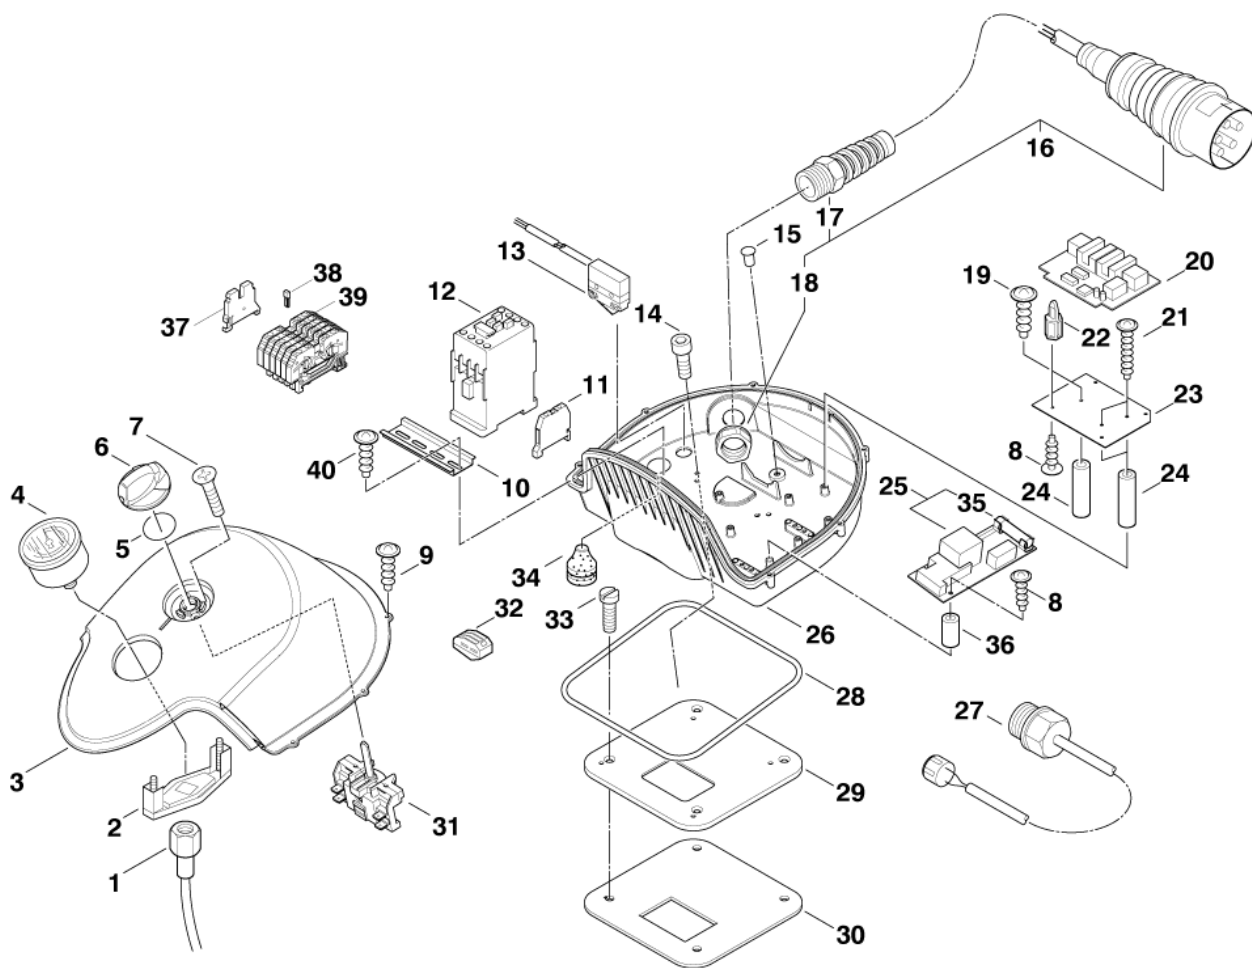

[4] - 8-75, 8-82

[5] - 8-125, 8-125ST

Pos.	Artikel-Nr.	Menge	Variante	Notes
1	301002672	1	HD-Schlauch DN4X410	
2	301002671	1	Klemmbügel f. Manometer-	
3	301002622	1	Schaltkastenoberteil POSEIDON 8	
4	49473	1	Manometer	
5	9868	1	O-Ring 10x2,5	
6	909100204	1	Drehknopf 6x5 blau	
7	18274	2	Senkschraube M4x12	
8	909100046	10	Schraube 4x8	
9	1814585	6	Schraube 3x12	
10	22290	1	Tragschiene 1 m	
11	3817483	1	Klemmleiste	
12	103822308	1	SCHÜTZ CJX2-D25 25A 400V 3P+NO	
13	301000952	1	Schalter	
14	2777	4	Zylinderschraube M4x10 ISO1207 4.8St/zn	
15	301001219	1	Stopfen d 6,0 x d 8,0x5,4	
16	301001845	1	Netzkabel H07RN-F	
17	909100043	1	Kabelverschraubung	
18	909100019	1	Sechskantmutter M20x1,5 EN 50262 PA	
19	5190	1	Blechschrabe 4,8x13 C-H ISO 7049 zn	
20	301001743	1	Elektronik Sanftanlauf	[1]
21	11255	2	Schraube 3,5x30	
22	4600771	4	DISTANCE PIECE	[2]
23	301002616	1	Montageplatte 145x103x3	[3]
24	301002624	3	Abstandshülse d 13x d 7,3	[3]
25	301002620	1	Steuerelektronik Std.	[4]
25	301003097	1	Steuerelek. POSEIDON 8	[5]
26	301002674	1	Grundplatte f. Schalter	
27	301002621	1	Thermosicherung 65 Grad	
28	101406054	1	Dichtung	
29	301002539	1	Montageplatte f. Schalt-	
30	301002615	1	Dichtung	
31	301001058	1	Schalter	
32	301001229	6	Klemmleiste	
33	2776	4	Senkschraube M4x10	
34	3803764	1	Stopfbuchse TET 5-7C	
35	301000263	1	Sicherung	
36	101814812	2	Scheibe	
37	103821922	1	Abschlussplatte	
38	103822051	1	Querbrücker 41A	
39	103822050	6	Kabelterminal 6mm2	
40	101814810	2	Schraube 4,8X9,5	