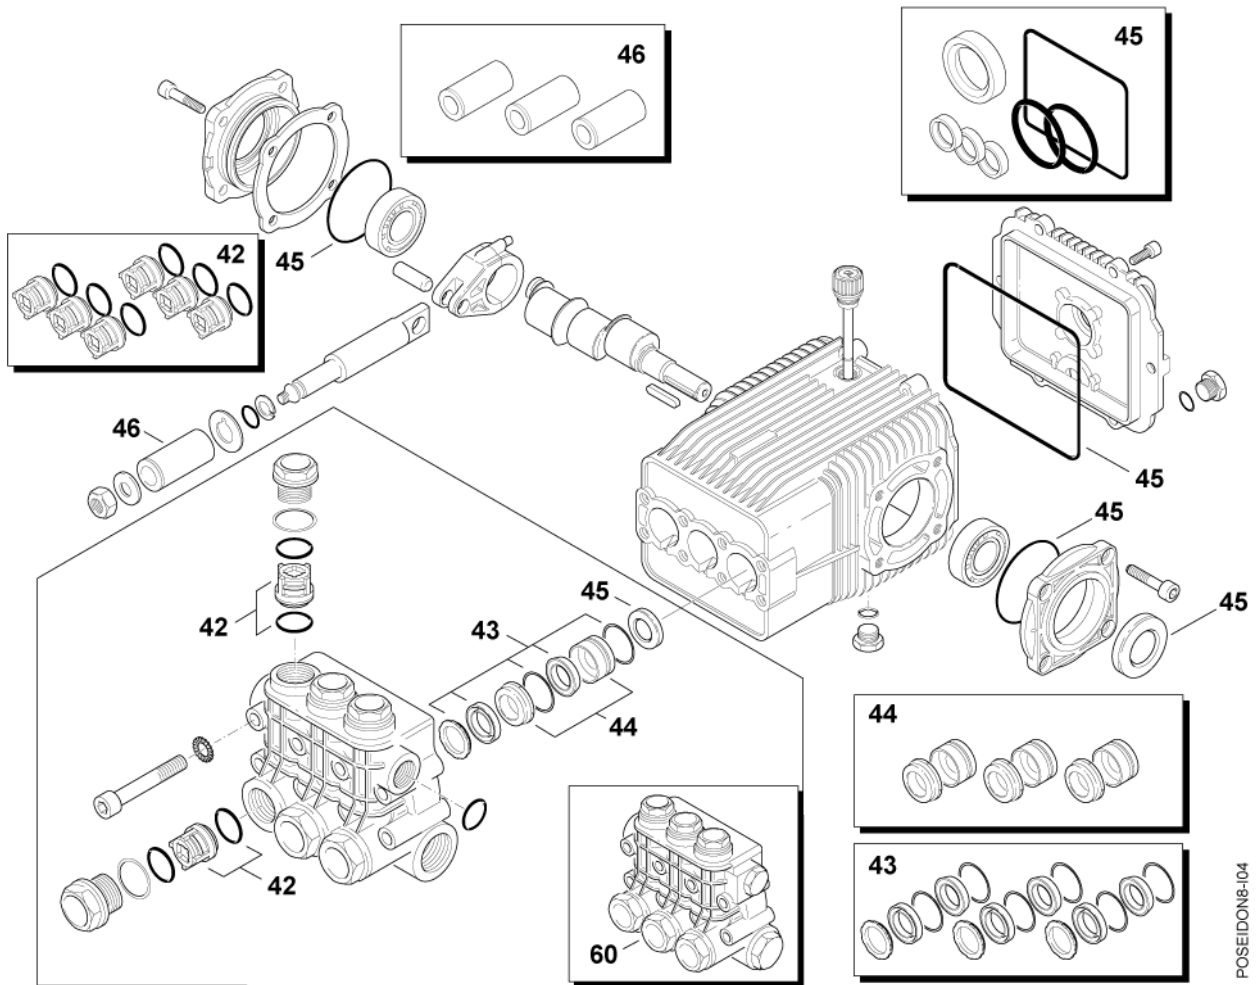

POSEIDON8-I04

Pos.	Artikel-Nr.	Menge	Variante	Notes
42	301002039	1	ET-Set Ventile und	
43	31000819	1	Dichtungsring SET für Kolben D28 für03/1	[1]
43	301002811	1	ET-Set Kolbendichtung d 2	[2]
43	301002053	1	ET-Set Kolbendichtung	[3]
43	301002052	1	Manschettensatz	[4]
44	31001019	1	KOLBENFUEHRUNG DICHTSATZ	
44	301002054	1	Kolbendichtungssatz O20	[4]
44	301002812	1	Tragring 28 (X3)	[5]
44	301002055	1	ET-Set Stützring d 22	[3]
45	301002051	1	ET-Set Öldichtung für	
46	301002049	1	Kolbensatz D20	[4]
46	301002050	1	Kolbensatz D22	[3]
46	301002810	1	Kolben-Kit D28	[5]
60	301002822	1	Zylinderkopf	[5]
60	301002029	1	Ventilblock komplett	[3]
60	106404438	1	Ventilblock Kit +20	[4]

Part Notes:

[1] - 8-125, 8-125ST

produced from week 03/2012

TSB-PPW-2014-005 Piston kit Poseidon 8-125

[2] - 8-125, 8-125ST

produced up to week 03/2012.

TSB-PPW-2014-005 Piston kit Poseidon 8-125

[3] - 8-111, 8-111ST

[4] - 8-75, 8-82

[5] - 8-125, 8-125ST