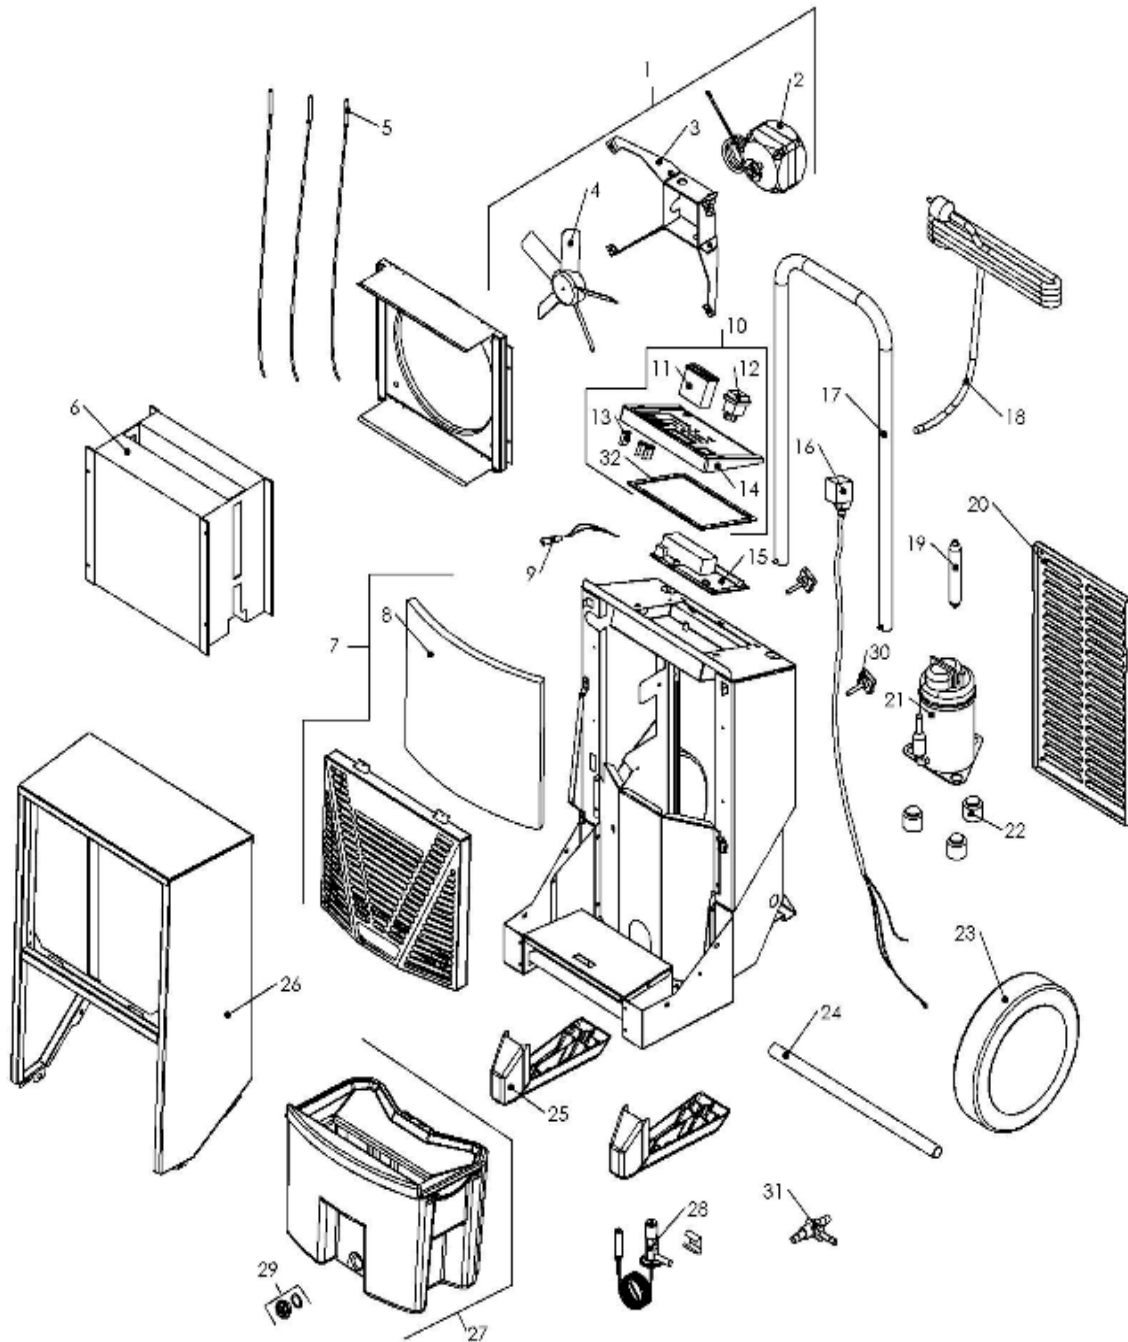

# Ersatzteilliste KT 320

## Ersatzteilliste KT 320

Pos.	Best.Nr.	Bezeichnung	Stück
1	3103800	Ventilator, kompl.	1
2	3103801	Ventilatormotor 10 W 230 V	1
3	3103802	Ventilatorbügel	1
4	3103803	Ventilatorflügel 230 mm	1
5	3103167	Fühler 2.600 mm	3
6	3103805	Kondensator-Verdampfer	1
7	3103806	Frontgitter einschl. Filter	1
8	3103807	Filter 335x275x15mm	1
9	3103808	Wasserstopp-Fühler	1
10	3103809	Bedienpult kompl.	1
11	3103810	Betriebsstundenzähler	1
12	3103144	Kippschalter, grün	1
13	3103812	Kontrolllampe, weiß	1
14	3103813	Vorderseite d. Bedienpults	1
15	3103814	Platine	1
16	3103815	Spule für Magnetventil	1
17	3103816	Fahrbügel	1
18	3103147	Anschlusskabel, 3,5 m	1
19	3103510	Trockenfilter	1
20	3103819	Ausblasgitter	1
21	3103820	Kompressor KT 320	1
22	3103821	Vibrationsdämpfer	3
23	3103822	Räder, kompl.	2
24	3103823	Achse	1
25	3103824	Fuß	2
26	3103825	Frontgehäuse, kompl.	1
27	3103826	Wasserbehälter, kompl.	1
28	-	-	-
29	3103827	Stopfen, kompl.	1
30	3103828	Rändelschraube, M 6x35	2
31	3103829	Magnetventil	1
32	3103830	Dichtung für Schaltkastenabdeckung	1
o.Abb.	3104106	Schwimmer	1
o.Abb.	3102016	Hygrostatsteckdose	1