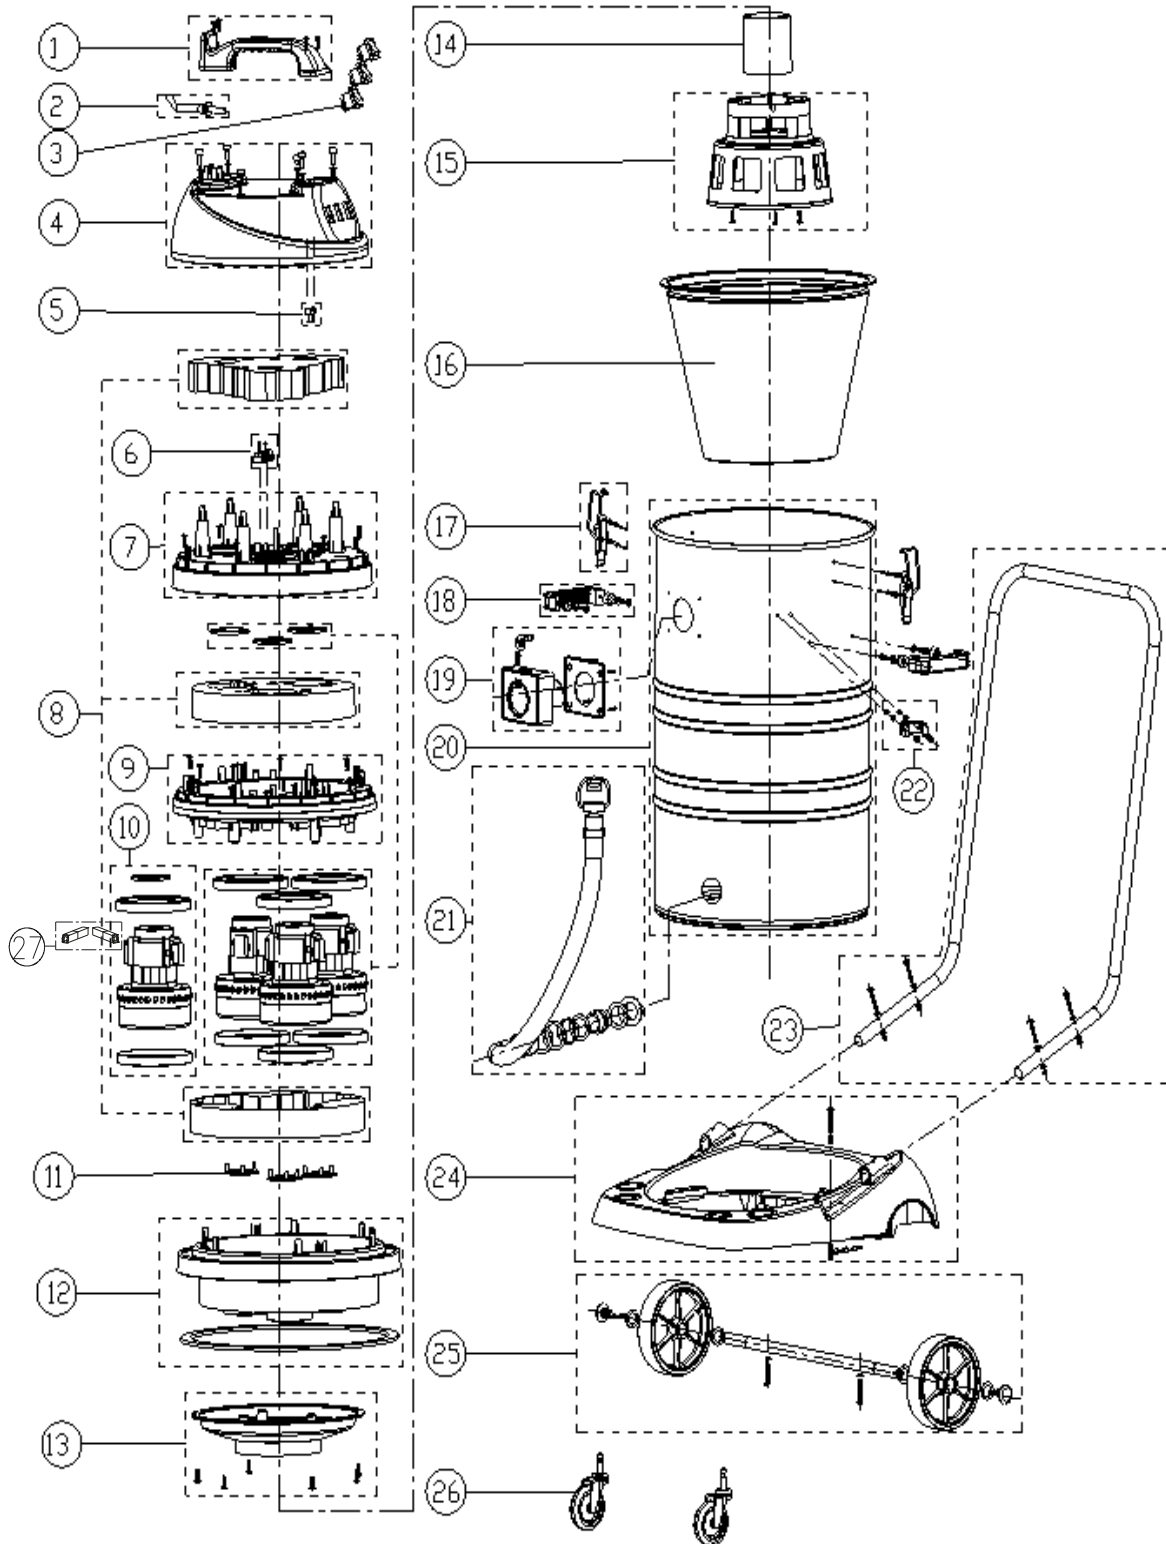

PARTS LIST

2019.02.14

TABLE OF CONTENTS

Overview	1
Accessories	3
Wear and Tear Parts	5
Fixed squeegee chassis	7

Pos.	Artikel-Nr.	Menge	Variante	Notes
01	VA86630	1	Griffkit	
02	VA80756	1	POWER CORD UK PLUG KIT EXTREME INCL.GROM	
02	VA80755	1	Netzkabel	
03	VA91346	3	Schalter	
04	VA86602	1	MACHINE HEAD COVER KIT	
05	VA86604	1	CLAMP BLOCK KIT	
06	VA86631	1	WIRE CONNECTOR KIT	
07	VA86605	1	MOTOR COVER KIT	
08	VA86606	1	ABSORBING SOUND SPONGE KIT	
09	VA86607	1	MOTOR PRESSING DISH KIT	
10	VA86608	3	MOTOR ASSEMBLY KIT	
11	GV70008	3	Dichtungsplatte	
12	VA86609	1	Motorhalterung	
13	VA86610	1	FLOW DIVIDER DISH KIT	
14	VA80063	1	FLOAT CUP	
15	VA80766	1	FLOAT CUP HOLDER	
16	VA81343	1	Filter	
16	VA80110	1	75L ABSORBING DUST FILTER	
17	VA80734	2	TANK CATCH KIT	
18	VA86612	2	HANDLE LIFT KIT	
19	VA86613	1	ABSORBING TUBE BASE KIT	
20	VA86671	1	95L METAL TANK KIT INCL. LOGO	
21	VA86614	1	DRAIN KIT	
22	VA80750	1	DRAIN HOLDER KIT	
23	VA86615	1	BOTTOM BASE HANDLE KIT	
24	VA86616	1	TANK BOTTOM BASE KIT	
25	VA86617	1	REAR WHEEL KIT	
26	VA96850	2	Lenkrolle 3 Inch	
27	ZD89002	2	Kohlebürste	

Pos.	Artikel-Nr.	Menge	Variante	Notes
1	VA80853	1	Naßaufnahme Tool	
2	VA80036	1	Hartbodendüse Ø38 / 360mm	
3	VA80711	1	WAND ASSEMBLY	
4	VA20803	1	Bürstendüse Ø 38 mm	
5	VA20806	1	Fugendüse Ø 38 mm	
6	VA80401	1	SUCTION TUBE ASSEMBLY	[1]
6	VA80400	1	Saugschlauch kpl.	[2]
7	VA86700	1	Gummilippen (Set à 2 Stück)	
8	VA81119	1	BRUSH STRIP KIT	
9	VA80654	1	Schlauch-Adapter KIT LSU	

Part Notes:

- [1] - LSU135
- [2] - LSU155/255/275/295/375/395

Pos.	Artikel-Nr.	Menge	Variante	Notes
02	VA91346	1	Schalter	
04	VA80734	1	TANK CATCH KIT	
05	VA86612	1	HANDLE LIFT KIT	[1]
06	VA86614	1	DRAIN KIT	[2]
07	VA80750	1	DRAIN HOLDER KIT	[1]
09	VA96850	1	Lenkrolle 3 Inch	[1]
10	VA80110	1	75L ABSORBING DUST FILTER	[3]
10	VA81343	1	Filter	[3]