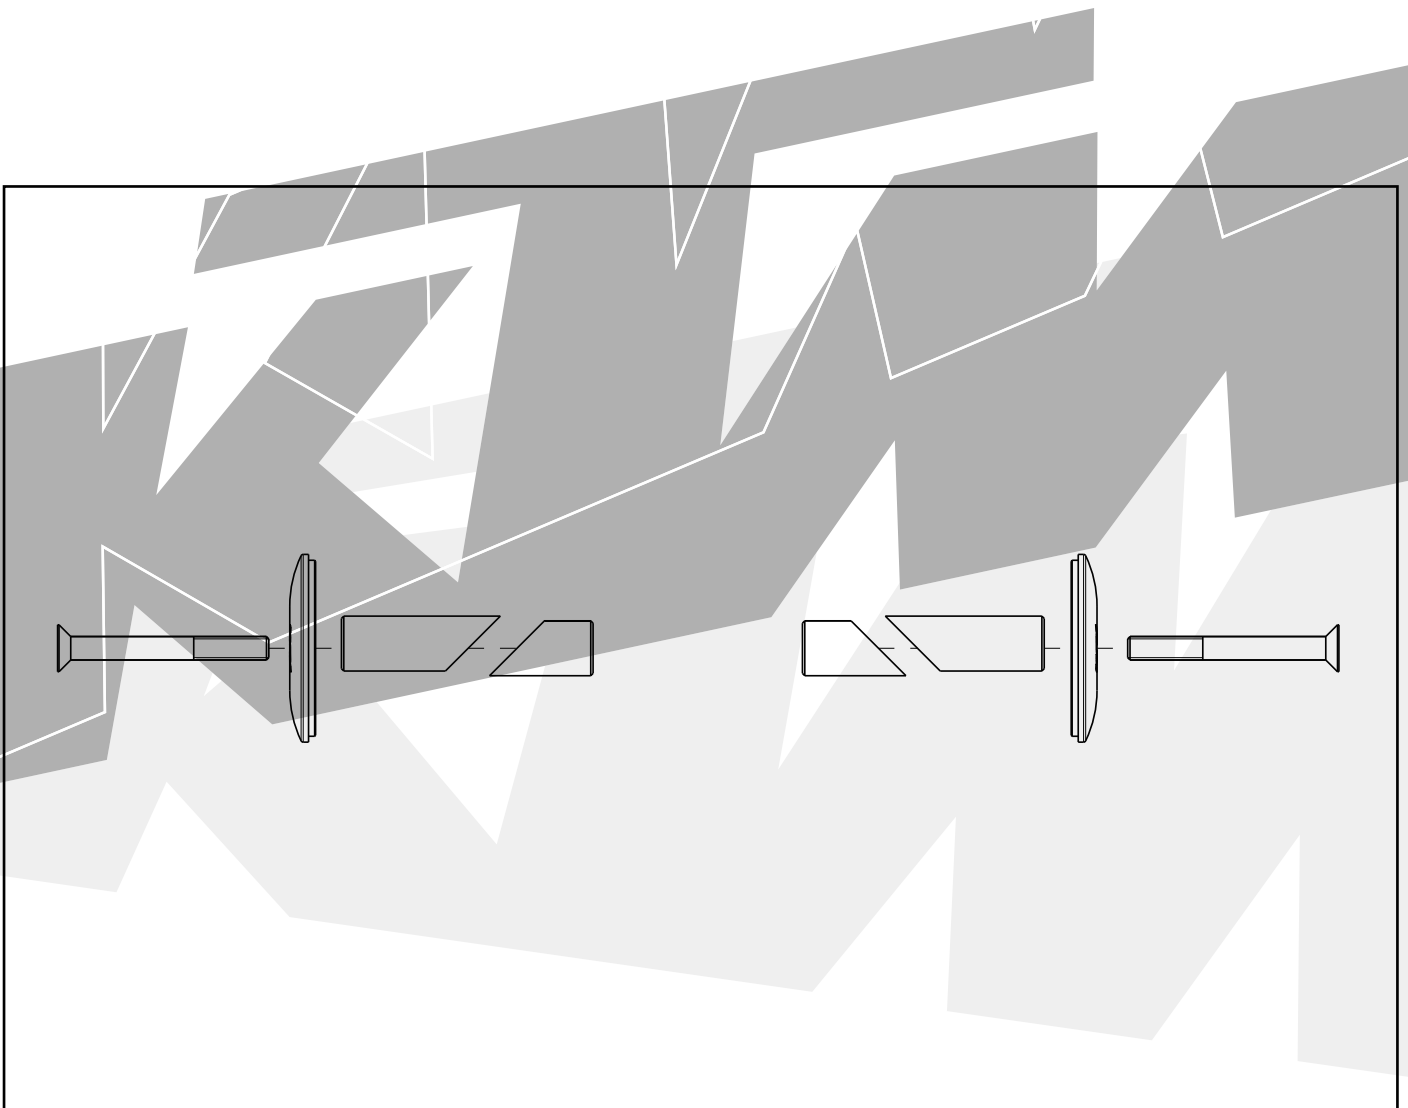

# **KTM** POWERPARTS **INFORMATION**

SWINGARM BOLT COVER SET

60304937100

11.2015  
3.213.056

KTM AG  
5230 Mattighofen, Austria  
www.ktm.com