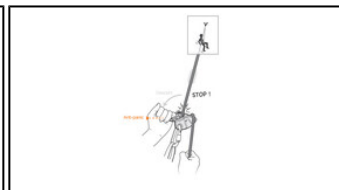

| | |
|----------------|--|
| Univers | Sport |
| Typ | Vertikale Aktivitäten |
| Kategorie | Sicherungs- und Abseilgeräte |
| Unterkategorie | Sicherungsgeräte mit Blockierunterstützung |

GRIGRI® +

Einfach sichern lernen! Das GRIGRI + ist ein Sicherungsgerät mit Blockierunterstützung zum Vorstiegs- und Toprope-Klettern, sowohl in der Halle als auch am Felsen. Ausgestattet mit einem Anti-Panik-Hebel ist es besonders zum Erlernen des Ablassens der kletternden Person geeignet. Auch beim Sichern im Toprope ist es der ideale Partner, denn dank des Modus ASSIST + kann Seil leichter eingezogen werden. Es ist für die Verwendung an allen Einfachseilen mit einem Durchmesser von 8,5 bis 11 mm bestimmt. Mit dem GRIGRI + kann der Einstieg ins Klettern beginnen!

Die eingravierten Markierungen auf dem Sicherungsgerät erleichtern das Seileinlegen.

Anti-Panik-Hebel: Wenn die sichernde Person zu stark am Hebel zieht, wird die Anti-Panik-Funktion ausgelöst und der Abseilvorgang gestoppt.

Spezifikationen

- Gewicht: 200g
- Seil-Kompatibilität: Einfachseile von 8,5 bis 11 mm
- Material: Seitenteile aus Aluminium, Bremsmechanismus und Klemmnocken aus Edelstahl, Hebel aus recyceltem Polyamid
- Zertifizierung(en): CE EN 15151-1, UIAA