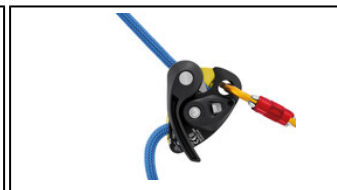

| | |
|----------------|--|
| Univers | Sport |
| Typ | Vertikale Aktivitäten |
| Kategorie | Sicherungs- und Abseilgeräte |
| Unterkategorie | Sicherungsgeräte mit Blockierunterstützung |

GRIGRI® +

Einfach sichern lernen! Das GRIGRI + ist ein Sicherungsgerät mit Blockierunterstützung zum Vorstiegs- und Toprope-Klettern, sowohl in der Halle als auch am Felsen. Ausgestattet mit einem Anti-Panik-Hebel ist es besonders zum Erlernen des Ablassens der kletternden Person geeignet. Auch beim Sichern im Toprope ist es der ideale Partner, denn dank des Modus ASSIST + kann Seil leichter eingezogen werden. Es ist für die Verwendung an allen Einfachseilen mit einem Durchmesser von 8,5 bis 11 mm bestimmt. Mit dem GRIGRI + kann der Einstieg ins Klettern beginnen!

Die eingravierten Markierungen auf dem Sicherungsgerät erleichtern das Seileinlegen.

Anti-Panik-Hebel: Wenn die sichernde Person zu stark am Hebel zieht, wird die Anti-Panik-Funktion ausgelöst und der Abseilvorgang gestoppt.

Spezifikationen

- Gewicht: 200g
- Seil-Kompatibilität: Einfachseile von 8,5 bis 11 mm
- Material: Seitenteile aus Aluminium, Bremsmechanismus und Klemmnocken aus Edelstahl, Hebel aus recyceltem Polyamid
- Zertifizierung(en): CE EN 15151-1, UIAA